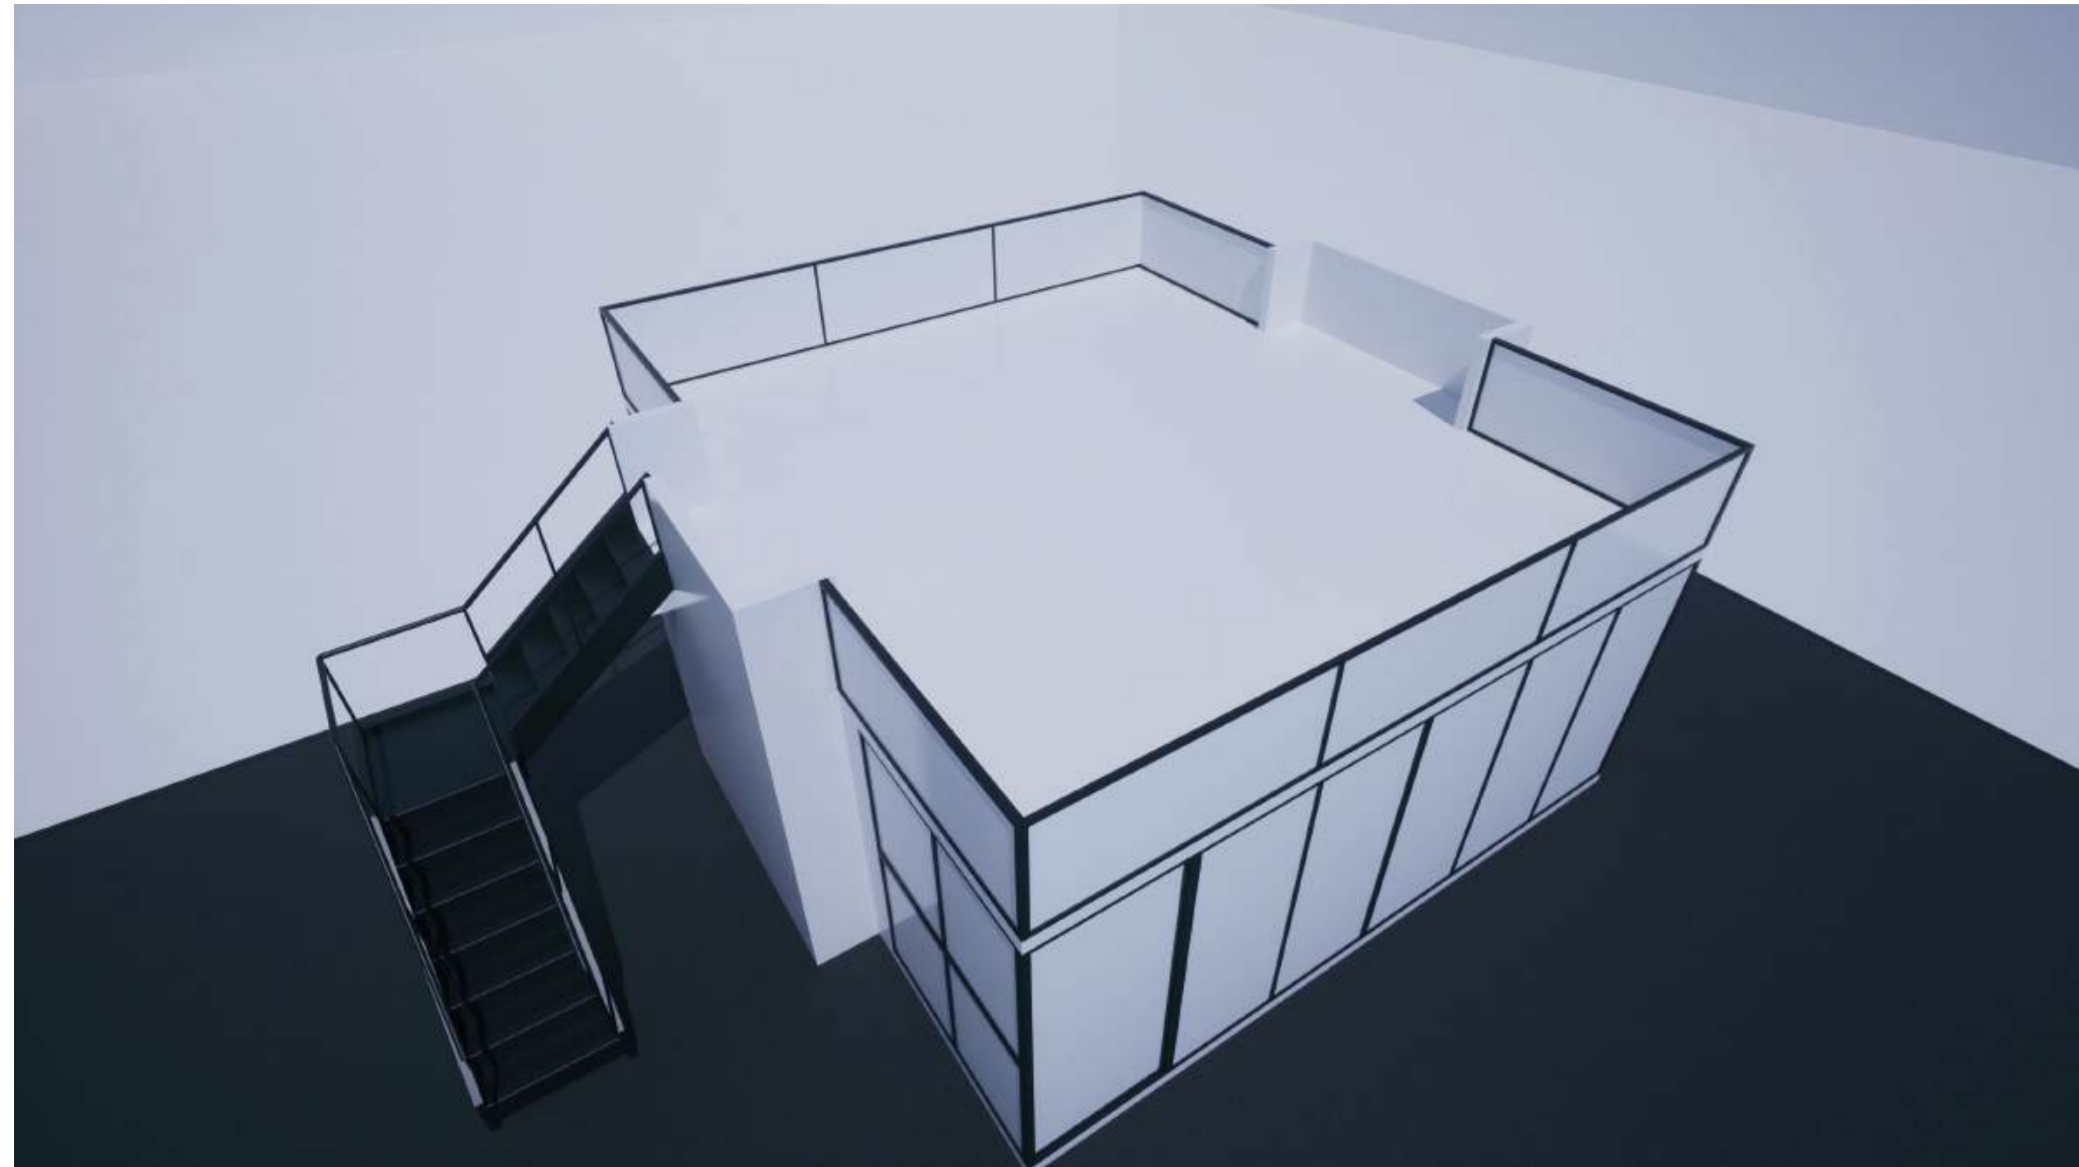

VISTA ALZADO

VISTA PERFIL

CONTENEDOR MEGA 2

1 PISO

MEDIDAS

DATOS TÉCNICOS

EVENTO:

FECHA:

NOTAS:

CONTENEDOR MEGA 2

1 PISO
MEDIDAS

DATOS TÉCNICOS

EVENTO:

FECHA:

NOTAS:

MEDIDAS

CONTENEDOR MEGA 2

1 PISO

PERSONALIZACIÓN INTERIOR

DATOS TÉCNICOS

EVEN TO:

FECHA:

NOTAS:

■ Altura de paneles: 960mm

OPCIÓN DE COLOCACIÓN DE PANTALLA LED EN EL FRONTAL

PANTALLA LED
RESOLUCIÓN 1536 X 256px

6000mm

1000mm

CONTENEDOR MEGA 2
1 PISO

PERSONALIZACIÓN TERRAZAS

DATOS TÉCNICOS

EVENTO: