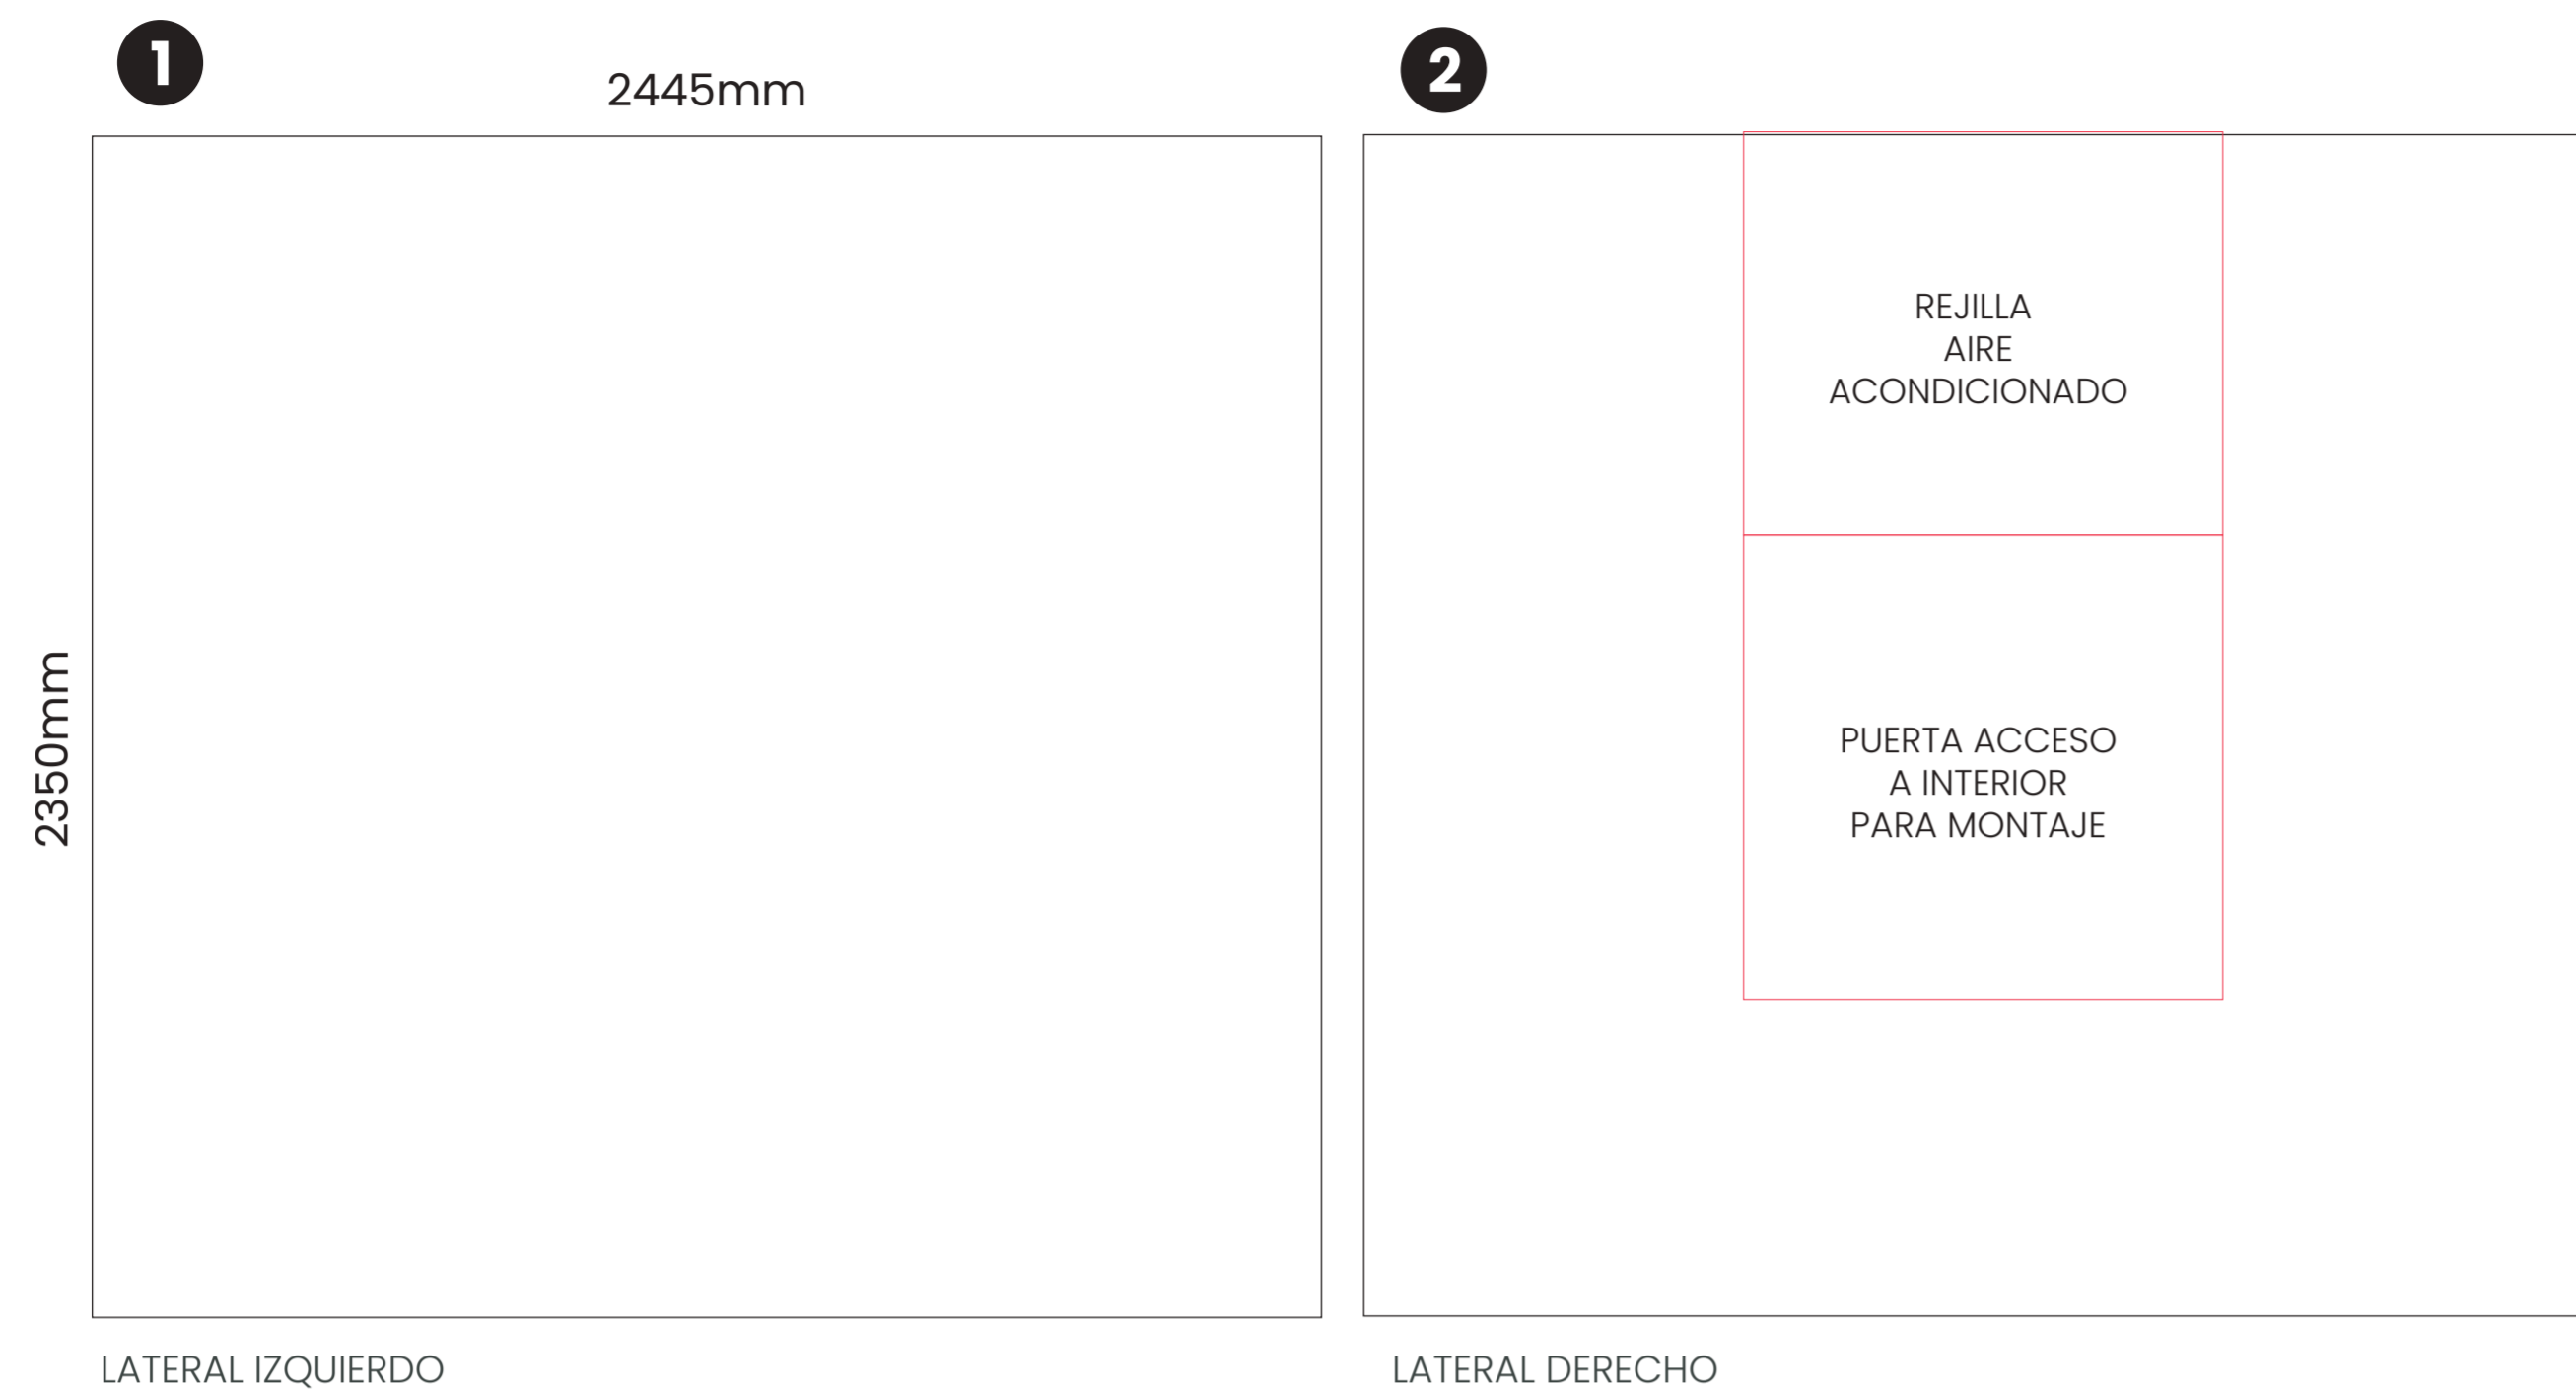

VISTA ALZADO

VISTA PERFIL

CONTENEDOR MEGA 2

1 PISO

MEDIDAS

DATOS TÉCNICOS

EVENTO:

FECHA:

NOTAS:

CONTENEDOR MEGA 2

1 PISO
MEDIDAS

DATOS TÉCNICOS

EVENTO:

FECHA:

NOTAS:

MEDIDAS

OPCIÓN DE COLOCACIÓN DE PANTALLA LED EN EL FRONTAL

PANTALLA LED
RESOLUCIÓN 1536 X 256px

6000mm

1000mm

CONTENEDOR MEGA 2
1 PISO

PERSONALIZACIÓN TERRAZAS

DATOS TÉCNICOS

EVENTO: