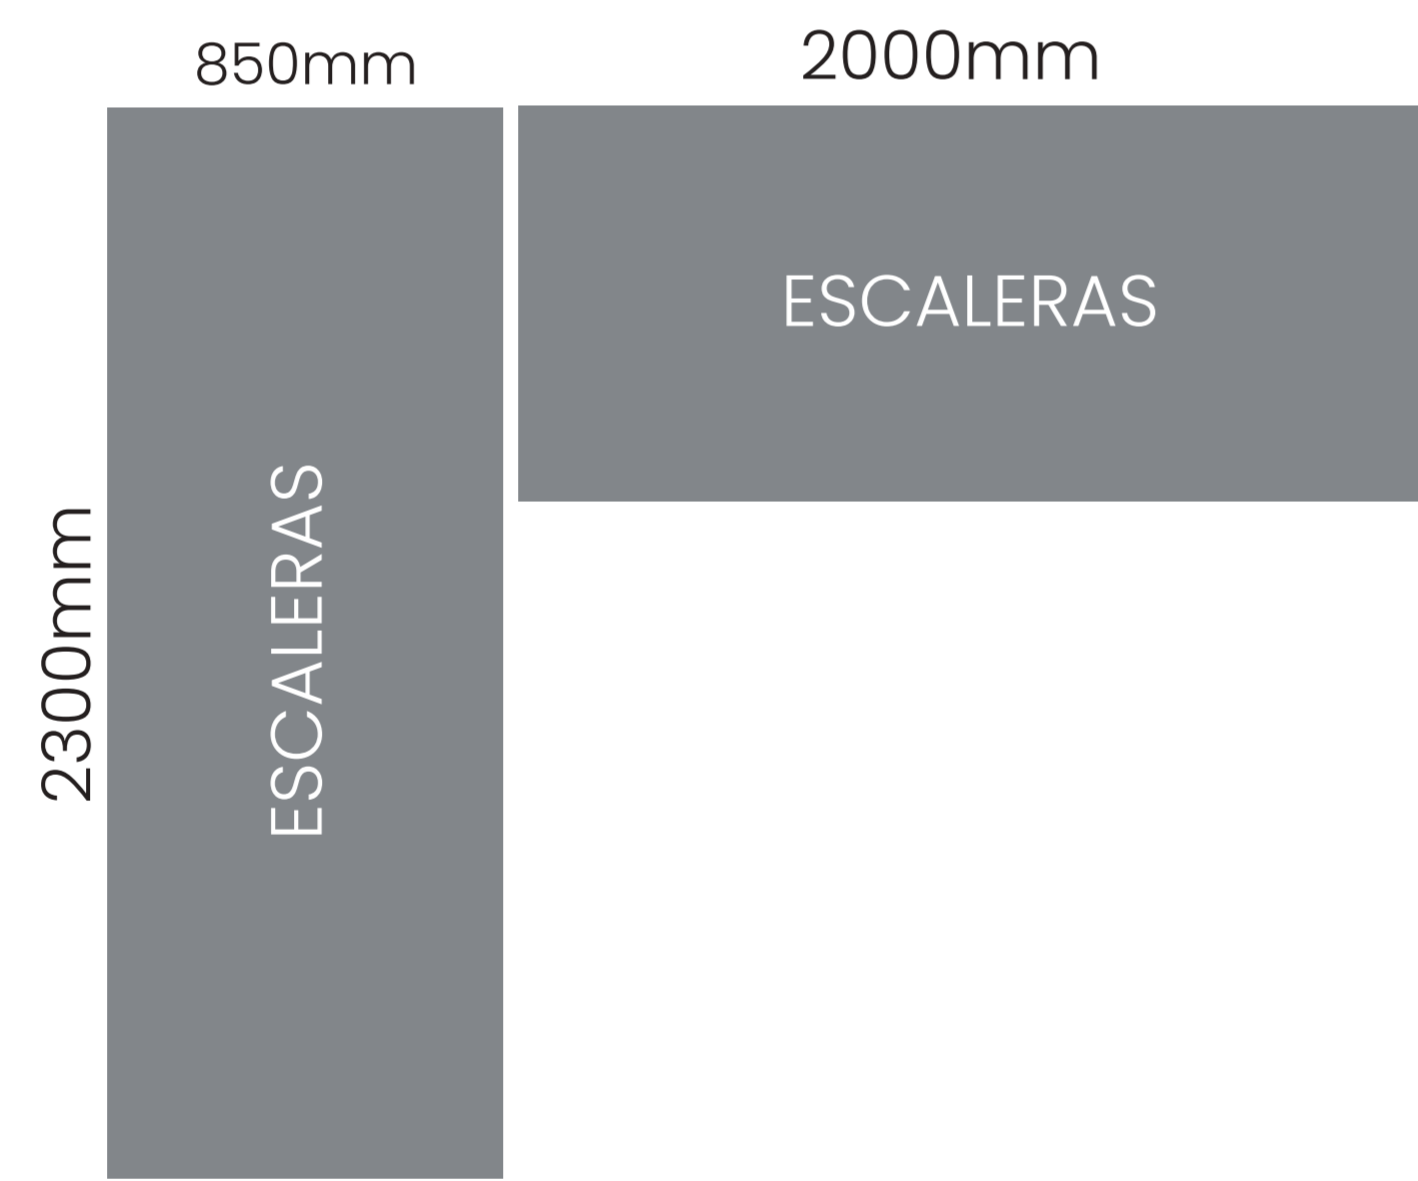

VISTA ALZADO

VISTA PERFIL

CONTENEDOR MEGA 2

1 PISO

MEDIDAS

DATOS TÉCNICOS

EVENTO:

FECHA:

NOTAS:

CONTENEDOR MEGA 2

1 PISO
MEDIDAS

DATOS TÉCNICOS

EVENTO:

FECHA:

NOTAS:

MEDIDAS

CONTENEDOR MEGA 2

1 PISO

PERSONALIZACIÓN INTERIOR

DATOS TÉCNICOS

EVEN TO:

FECHA:

NOTAS:

■ Altura de paneles: 960mm

OPCIÓN DE COLOCACIÓN DE PANTALLA LED EN EL FRONTAL

PANTALLA LED
RESOLUCIÓN 1536 X 256px

6000mm

1000mm

CONTENEDOR MEGA 2
1 PISO

PERSONALIZACIÓN TERRAZAS

DATOS TÉCNICOS

EVENTO: