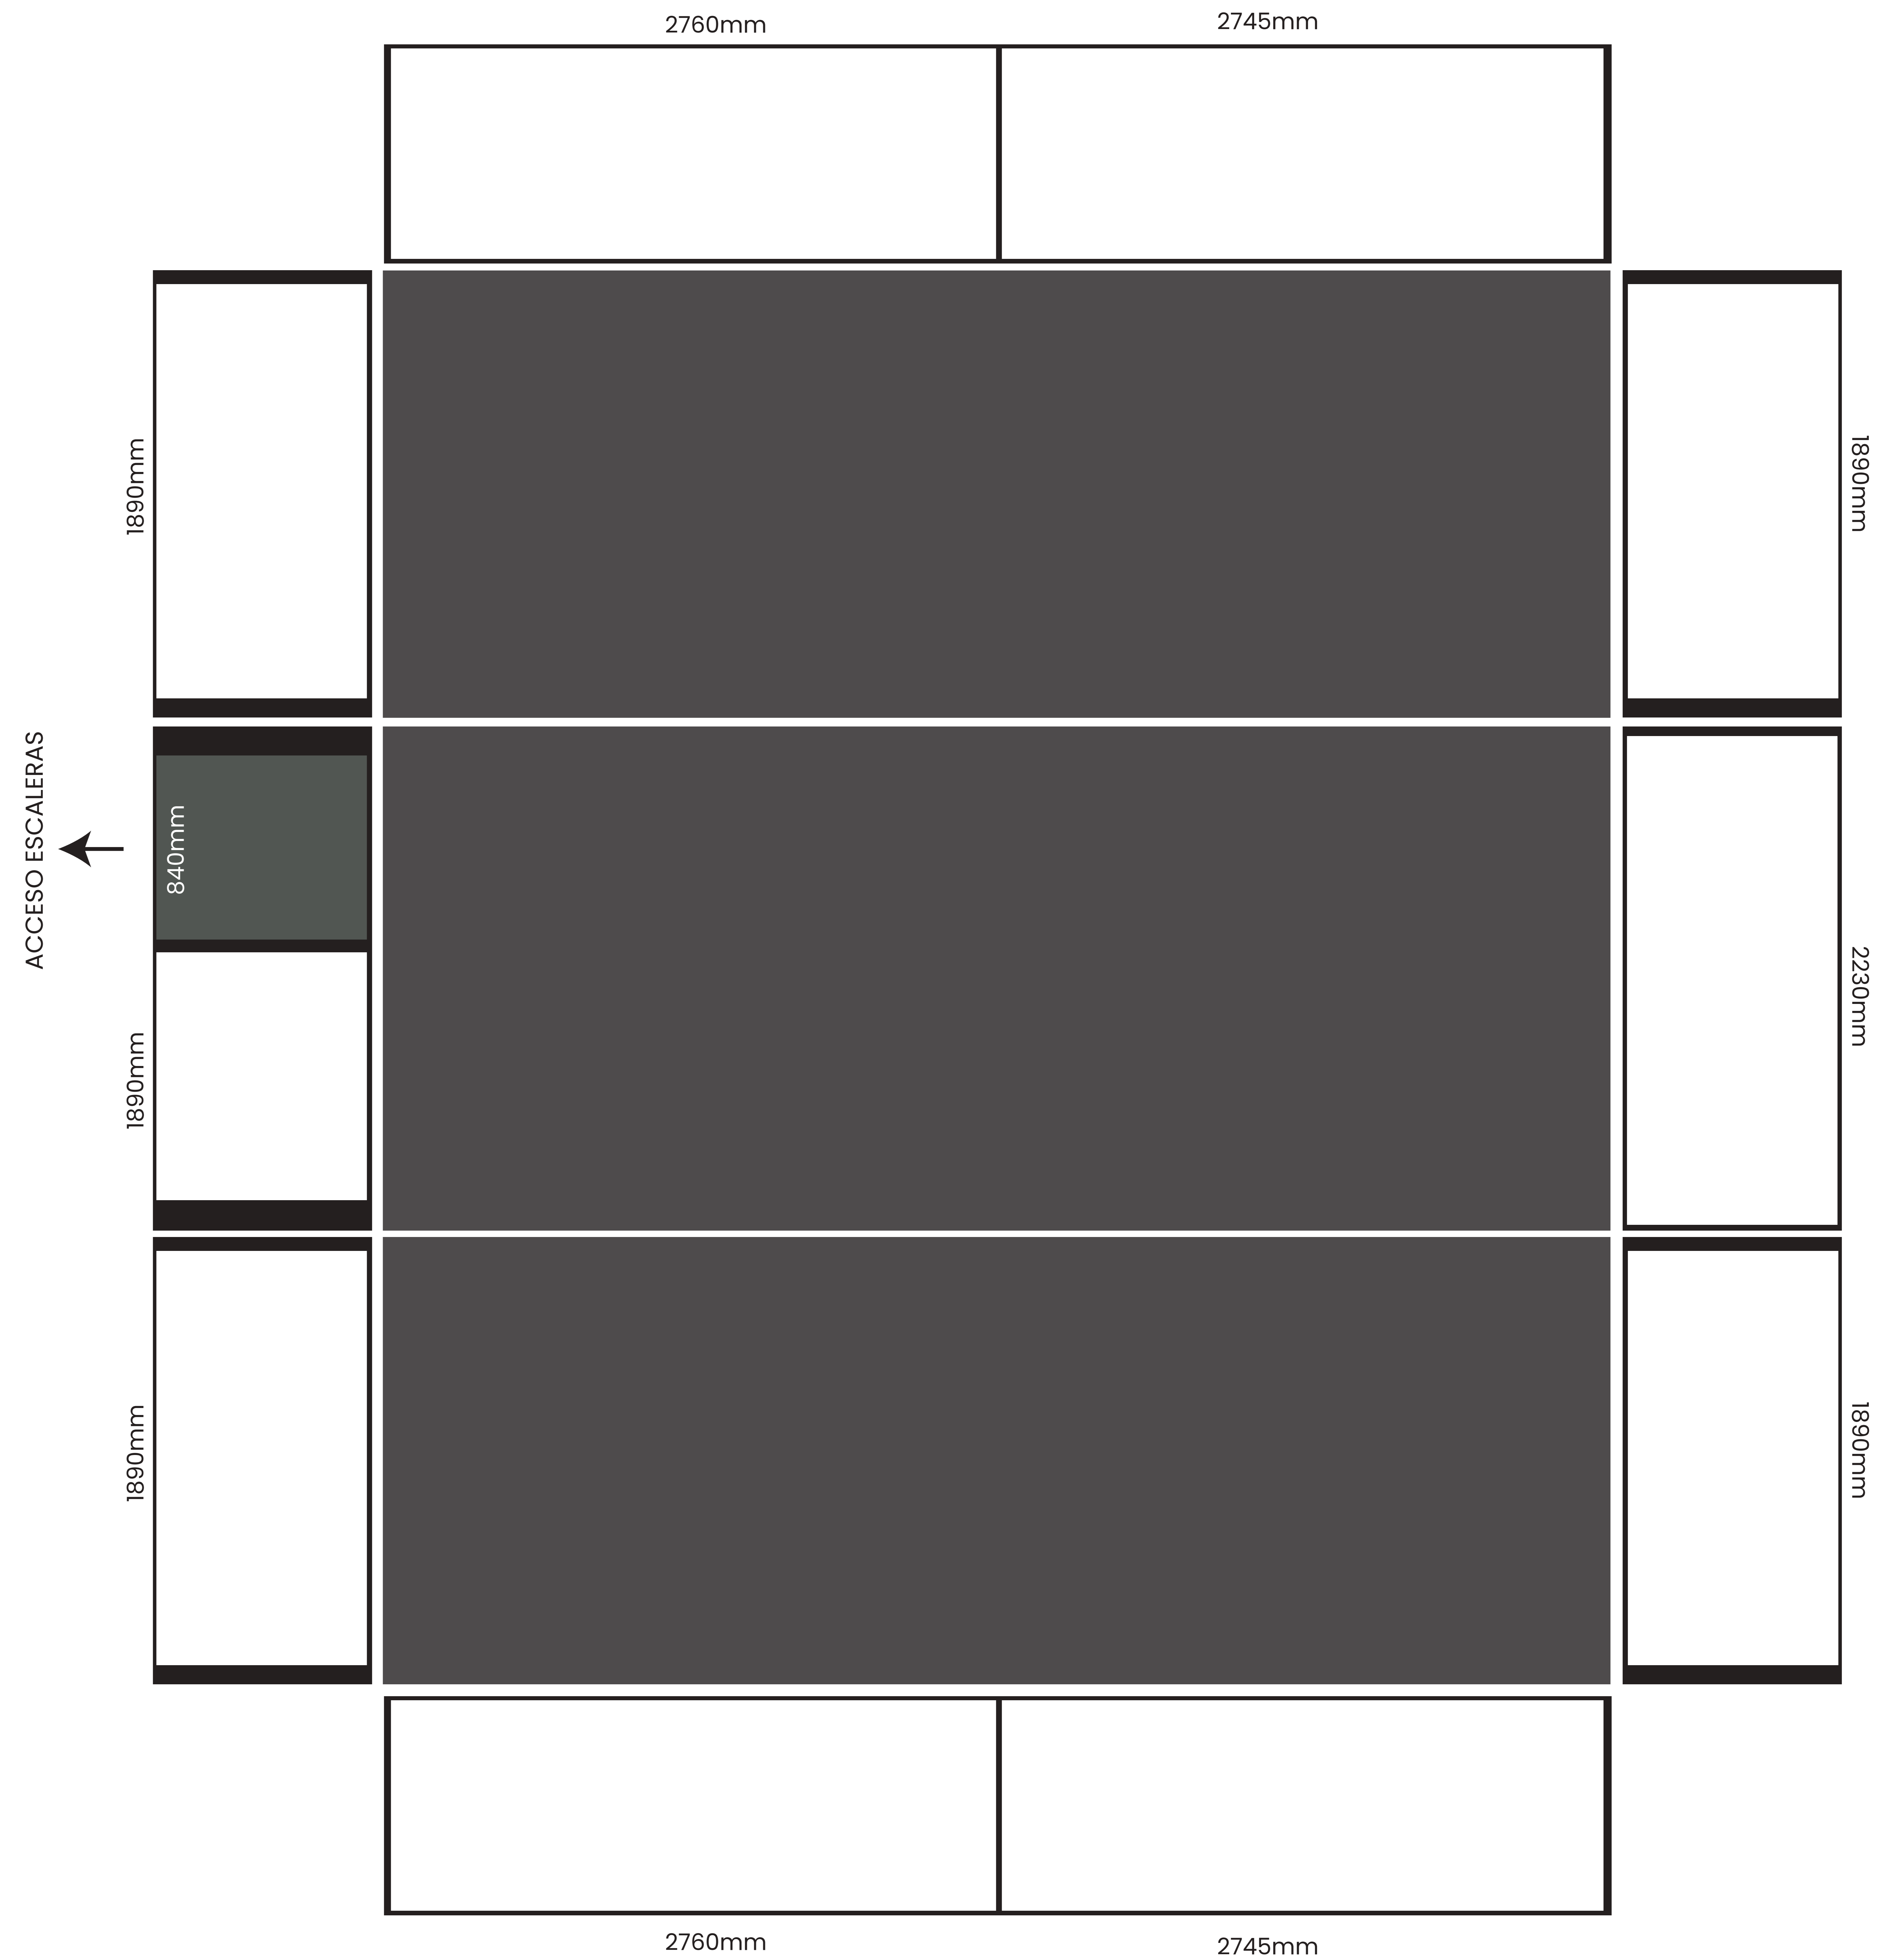

VISTA ALZADO

VISTA PERFIL

CONTENEDOR MEGA 2

1 PISO

MEDIDAS

DATOS TÉCNICOS

EVENTO:

FECHA:

OPCIÓN DE COLOCACIÓN DE PANTALLA LED EN EL FRONTAL

PANTALLA LED
RESOLUCIÓN 1536 X 256px

6000mm

1000mm

CONTENEDOR MEGA 2
1 PISO

PERSONALIZACIÓN TERRAZAS

DATOS TÉCNICOS

EVENTO: