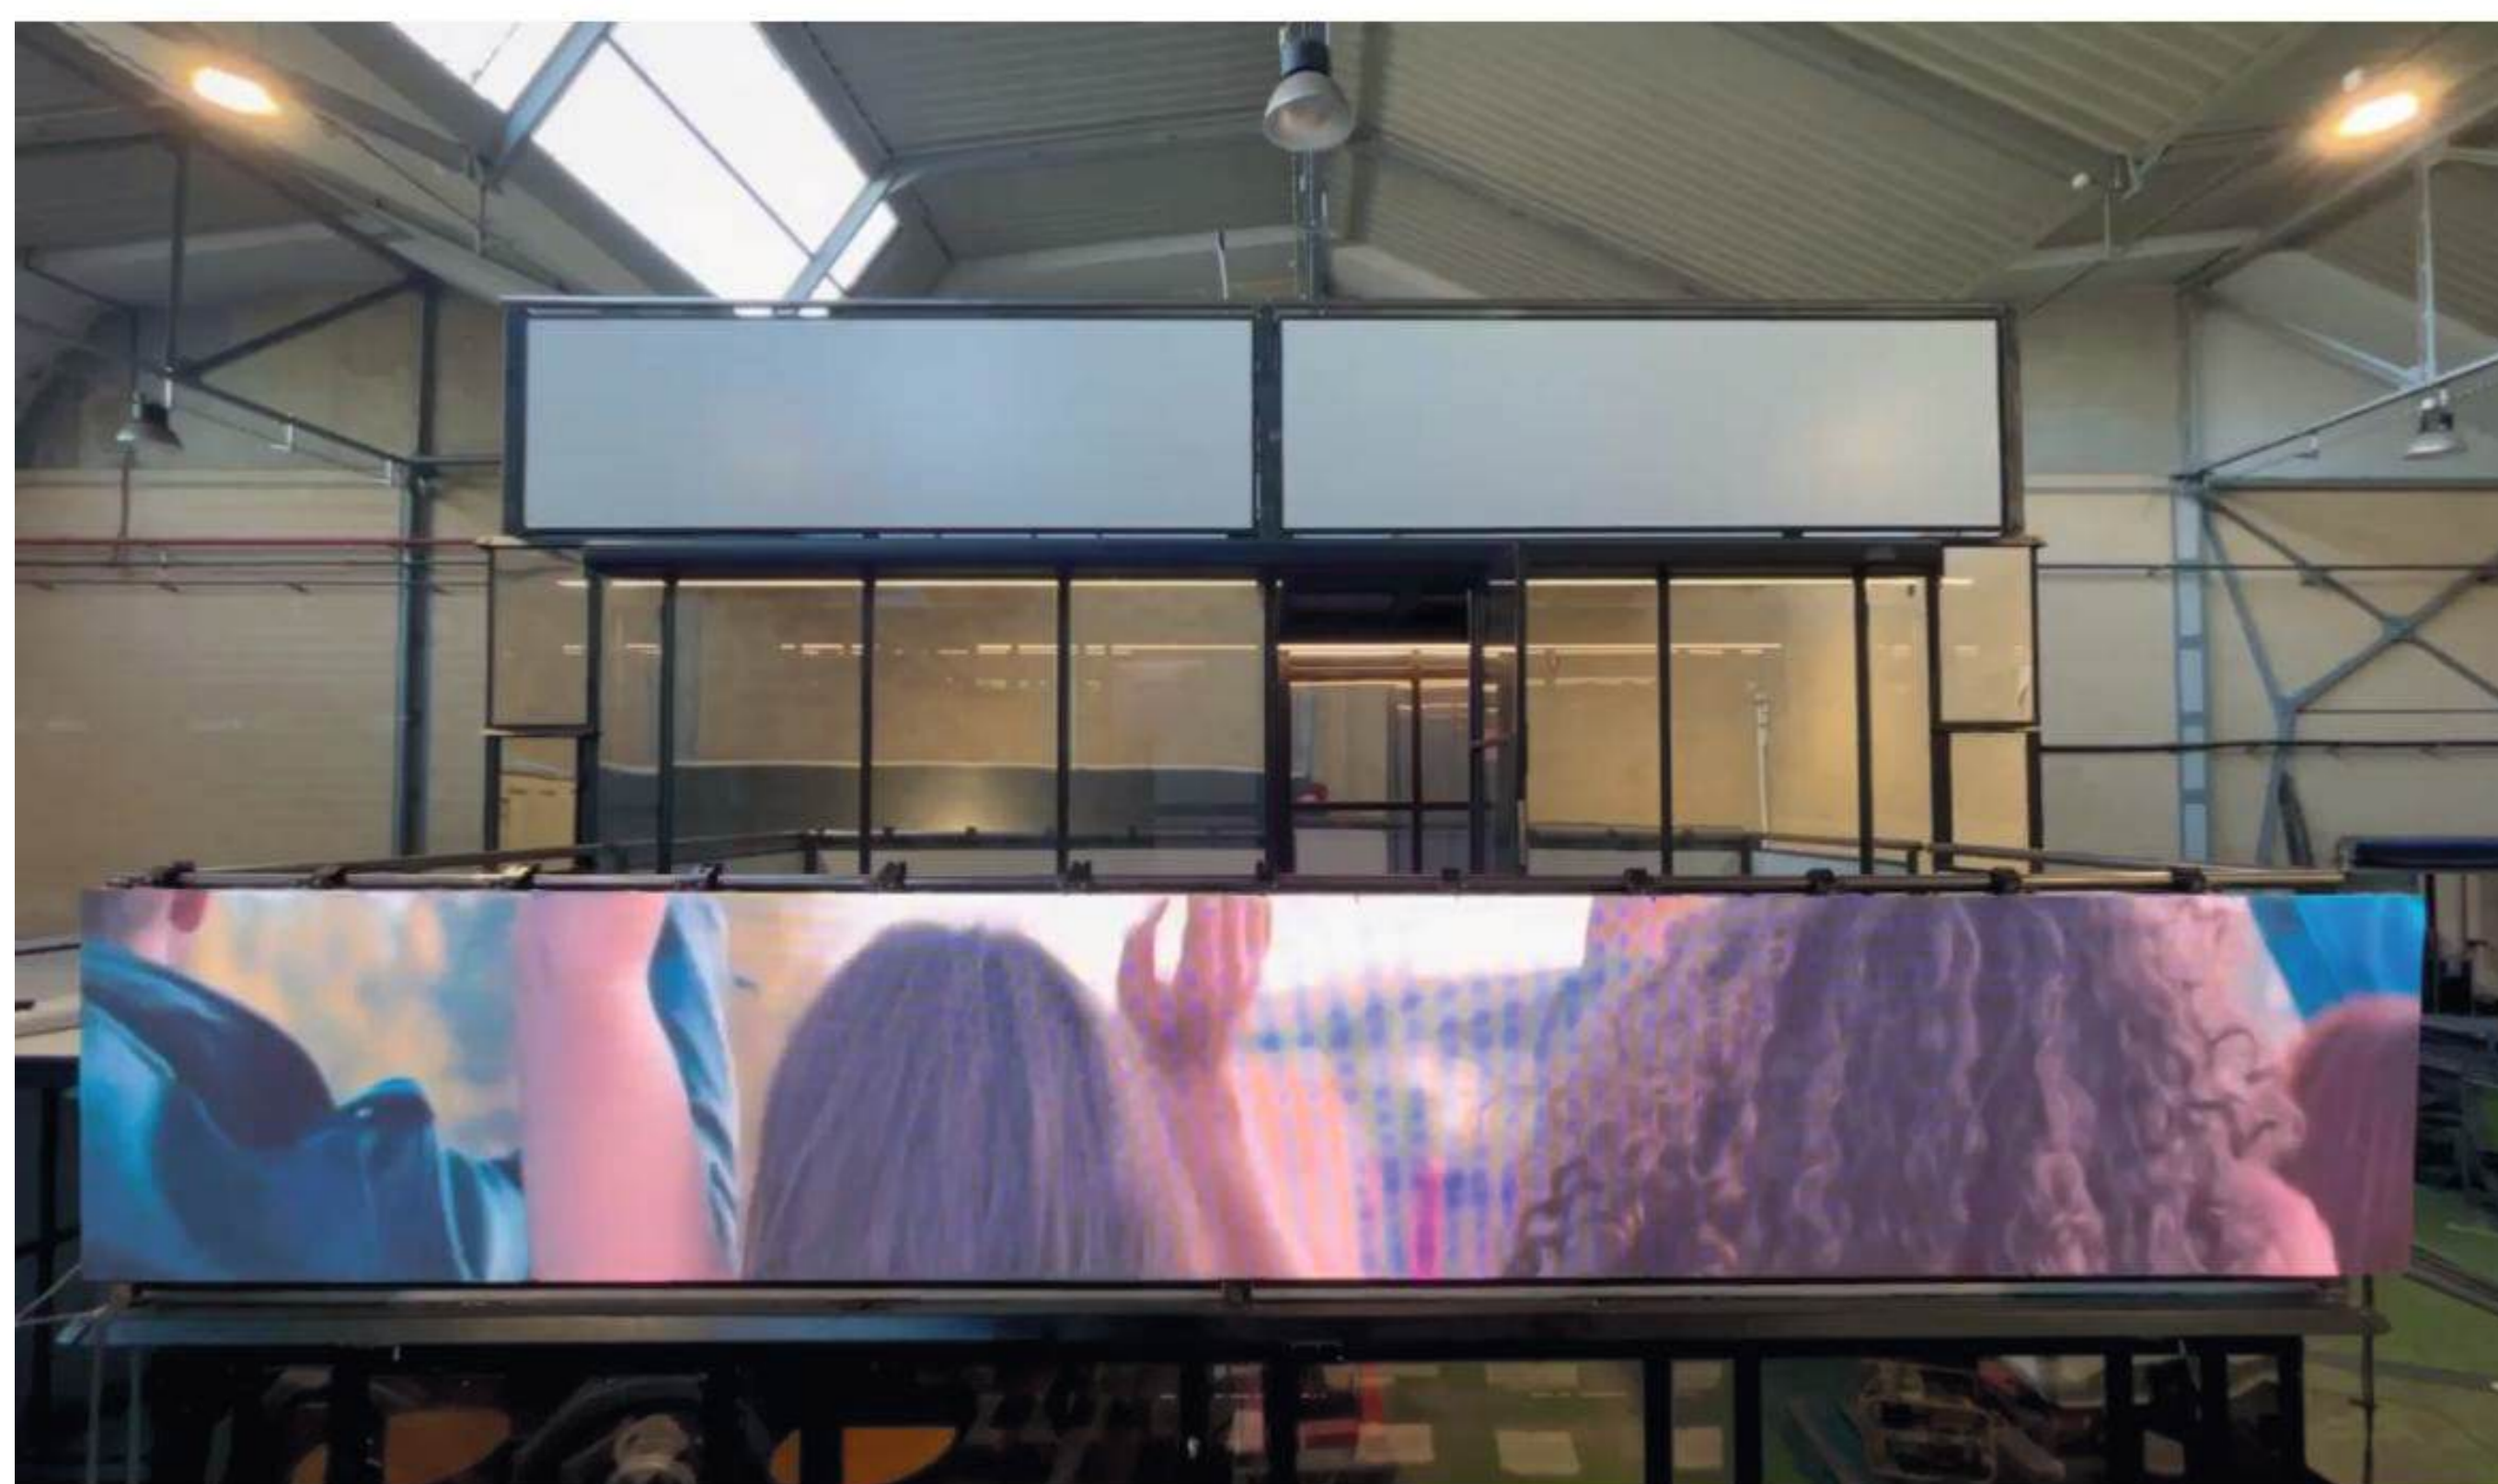

OPCIÓN DE COLOCACIÓN DE PANTALLA LED EN EL FRONTAL

PANTALLA LED
RESOLUCIÓN 1536 X 256px

6000mm

1000mm

CONTENEDOR MEGA 2
1 PISO

PERSONALIZACIÓN TERRAZAS

DATOS TÉCNICOS

EVENTO: