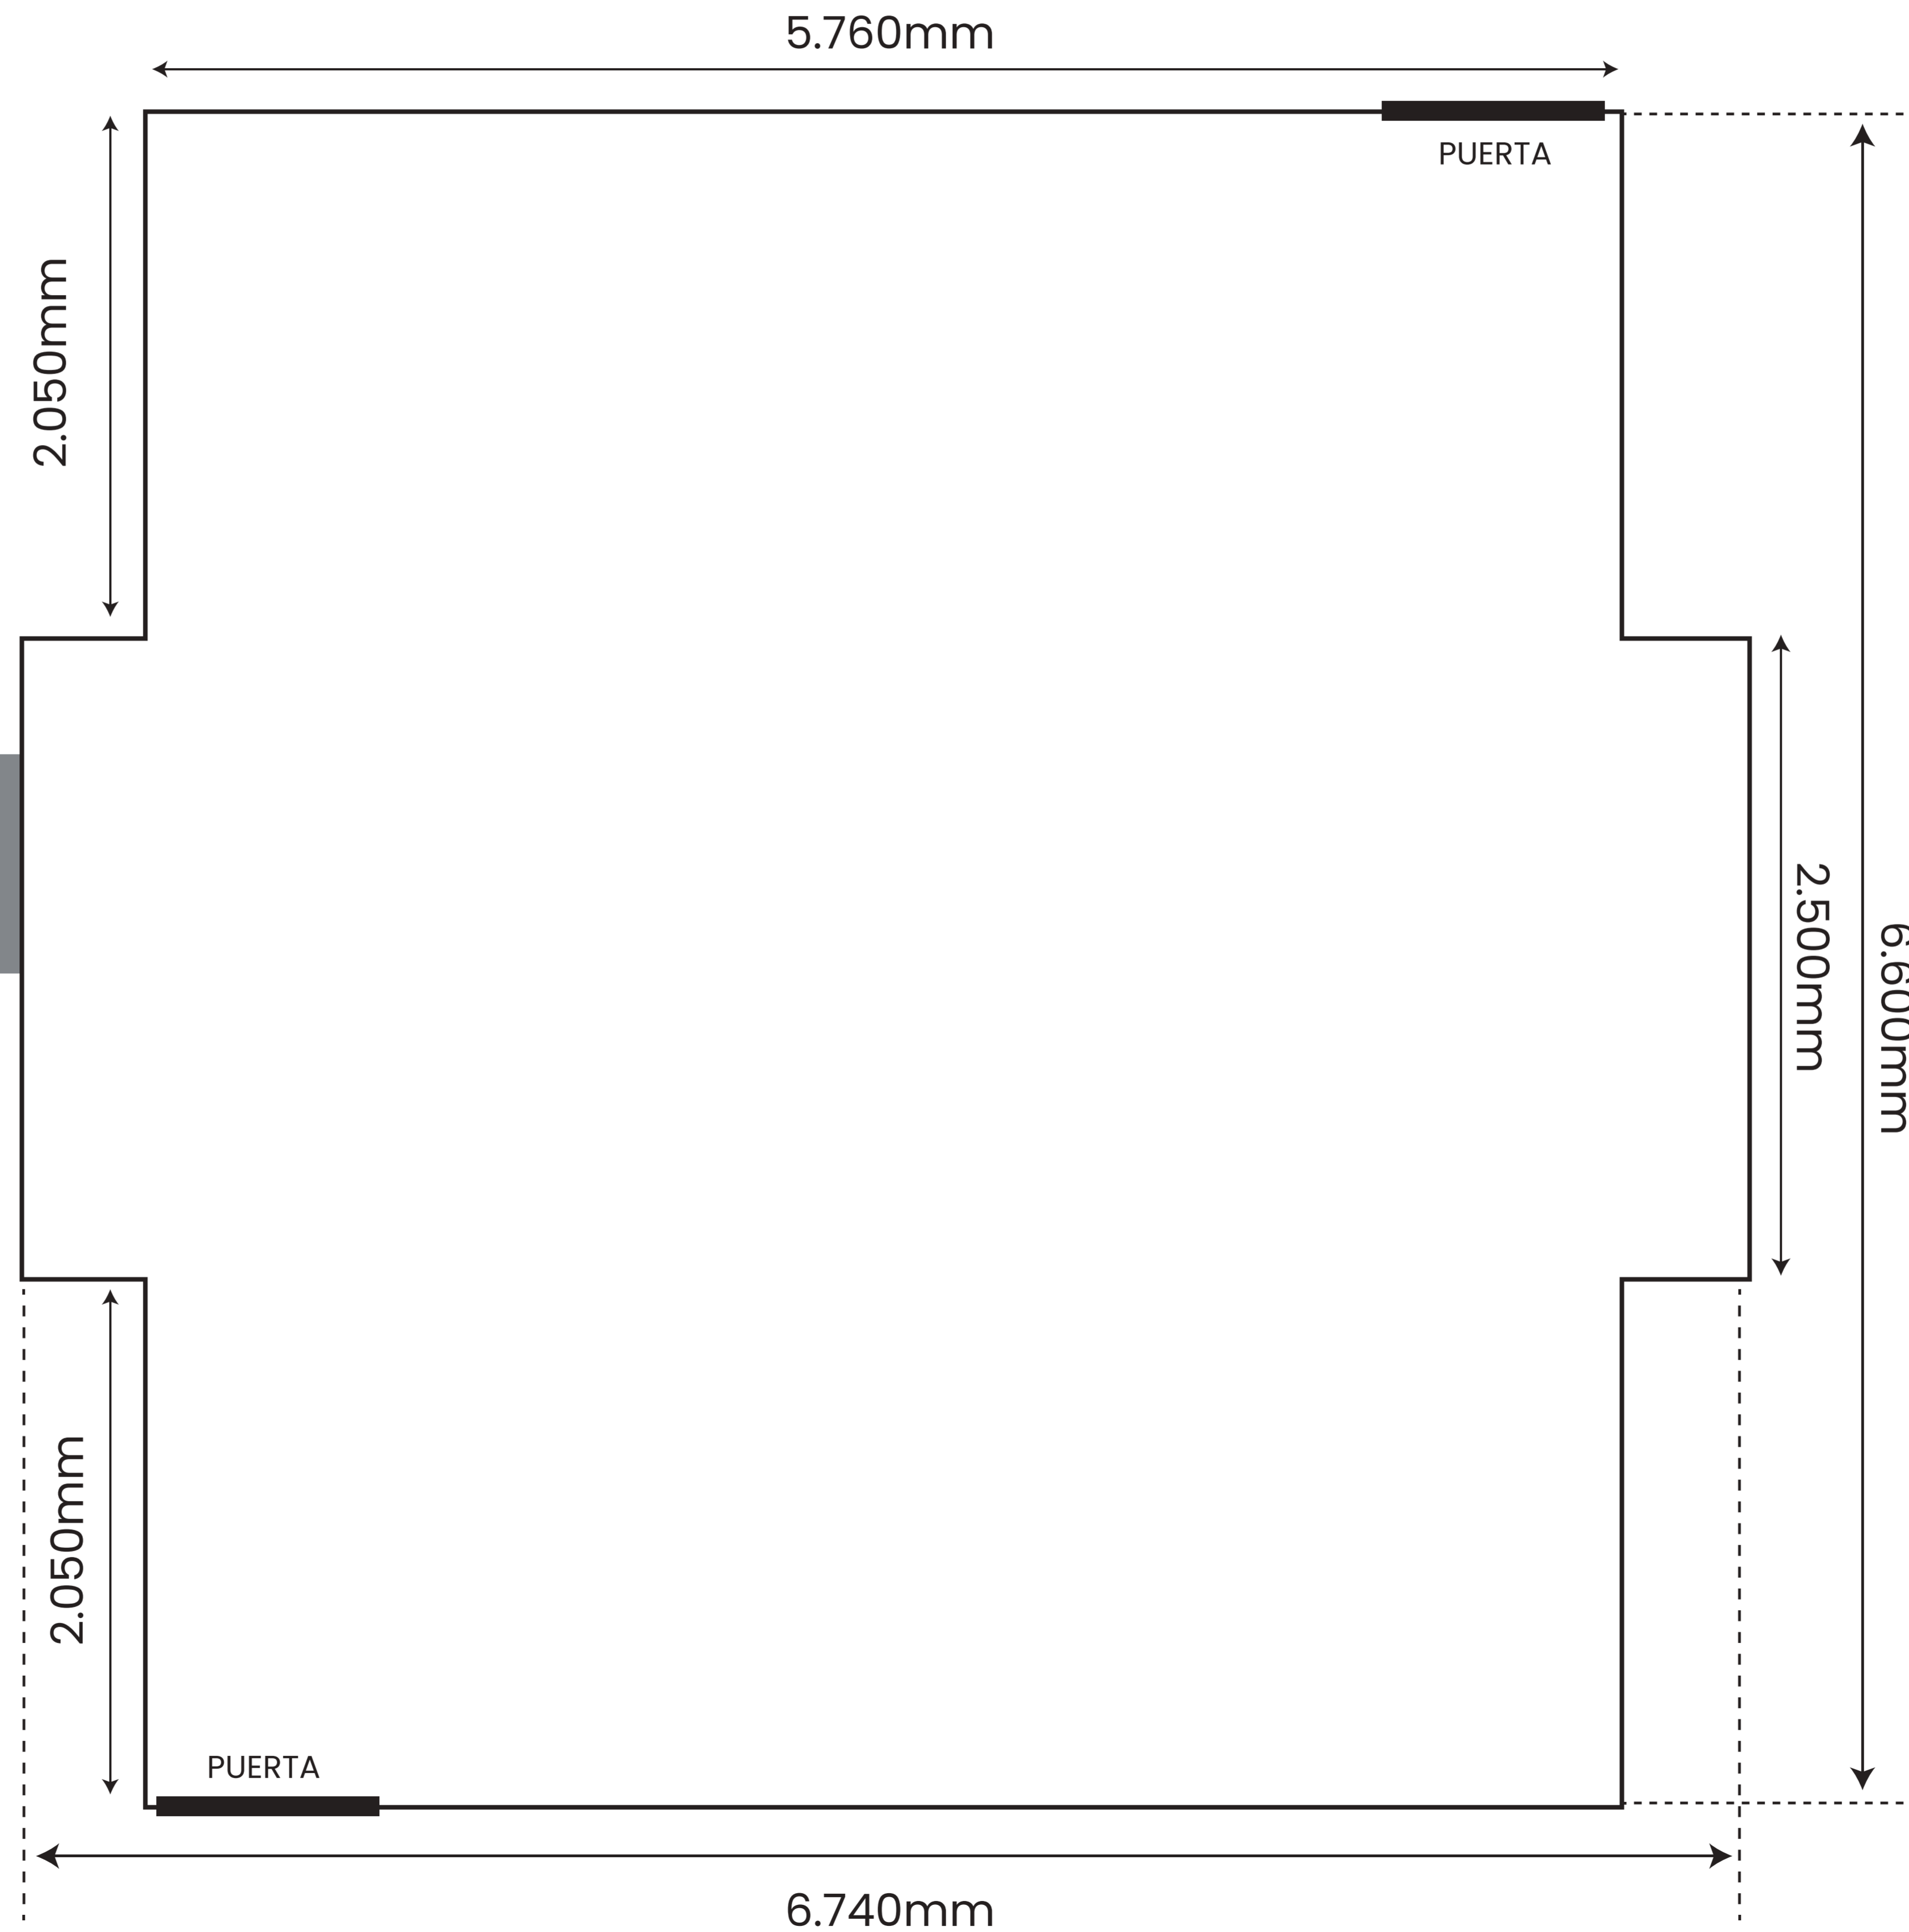

VISTA ALZADO

VISTA PERFIL

CONTENEDOR MEGA 2

1 PISO

MEDIDAS

DATOS TÉCNICOS

EVENTO:

FECHA:

NOTAS:

CONTENEDOR MEGA 2

1 PISO
MEDIDAS

DATOS TÉCNICOS

EVENTO:

FECHA:

NOTAS:

MEDIDAS

CONTENEDOR MEGA 2

1 PISO

PERSONALIZACIÓN INTERIOR

DATOS TÉCNICOS

EVEN TO:

FECHA:

NOTAS:

■ Altura de paneles: 960mm

OPCIÓN DE COLOCACIÓN DE PANTALLA LED EN EL FRONTAL

PANTALLA LED
RESOLUCIÓN 1536 X 256px

6000mm

1000mm

CONTENEDOR MEGA 2
1 PISO

PERSONALIZACIÓN TERRAZAS

DATOS TÉCNICOS

EVENTO: