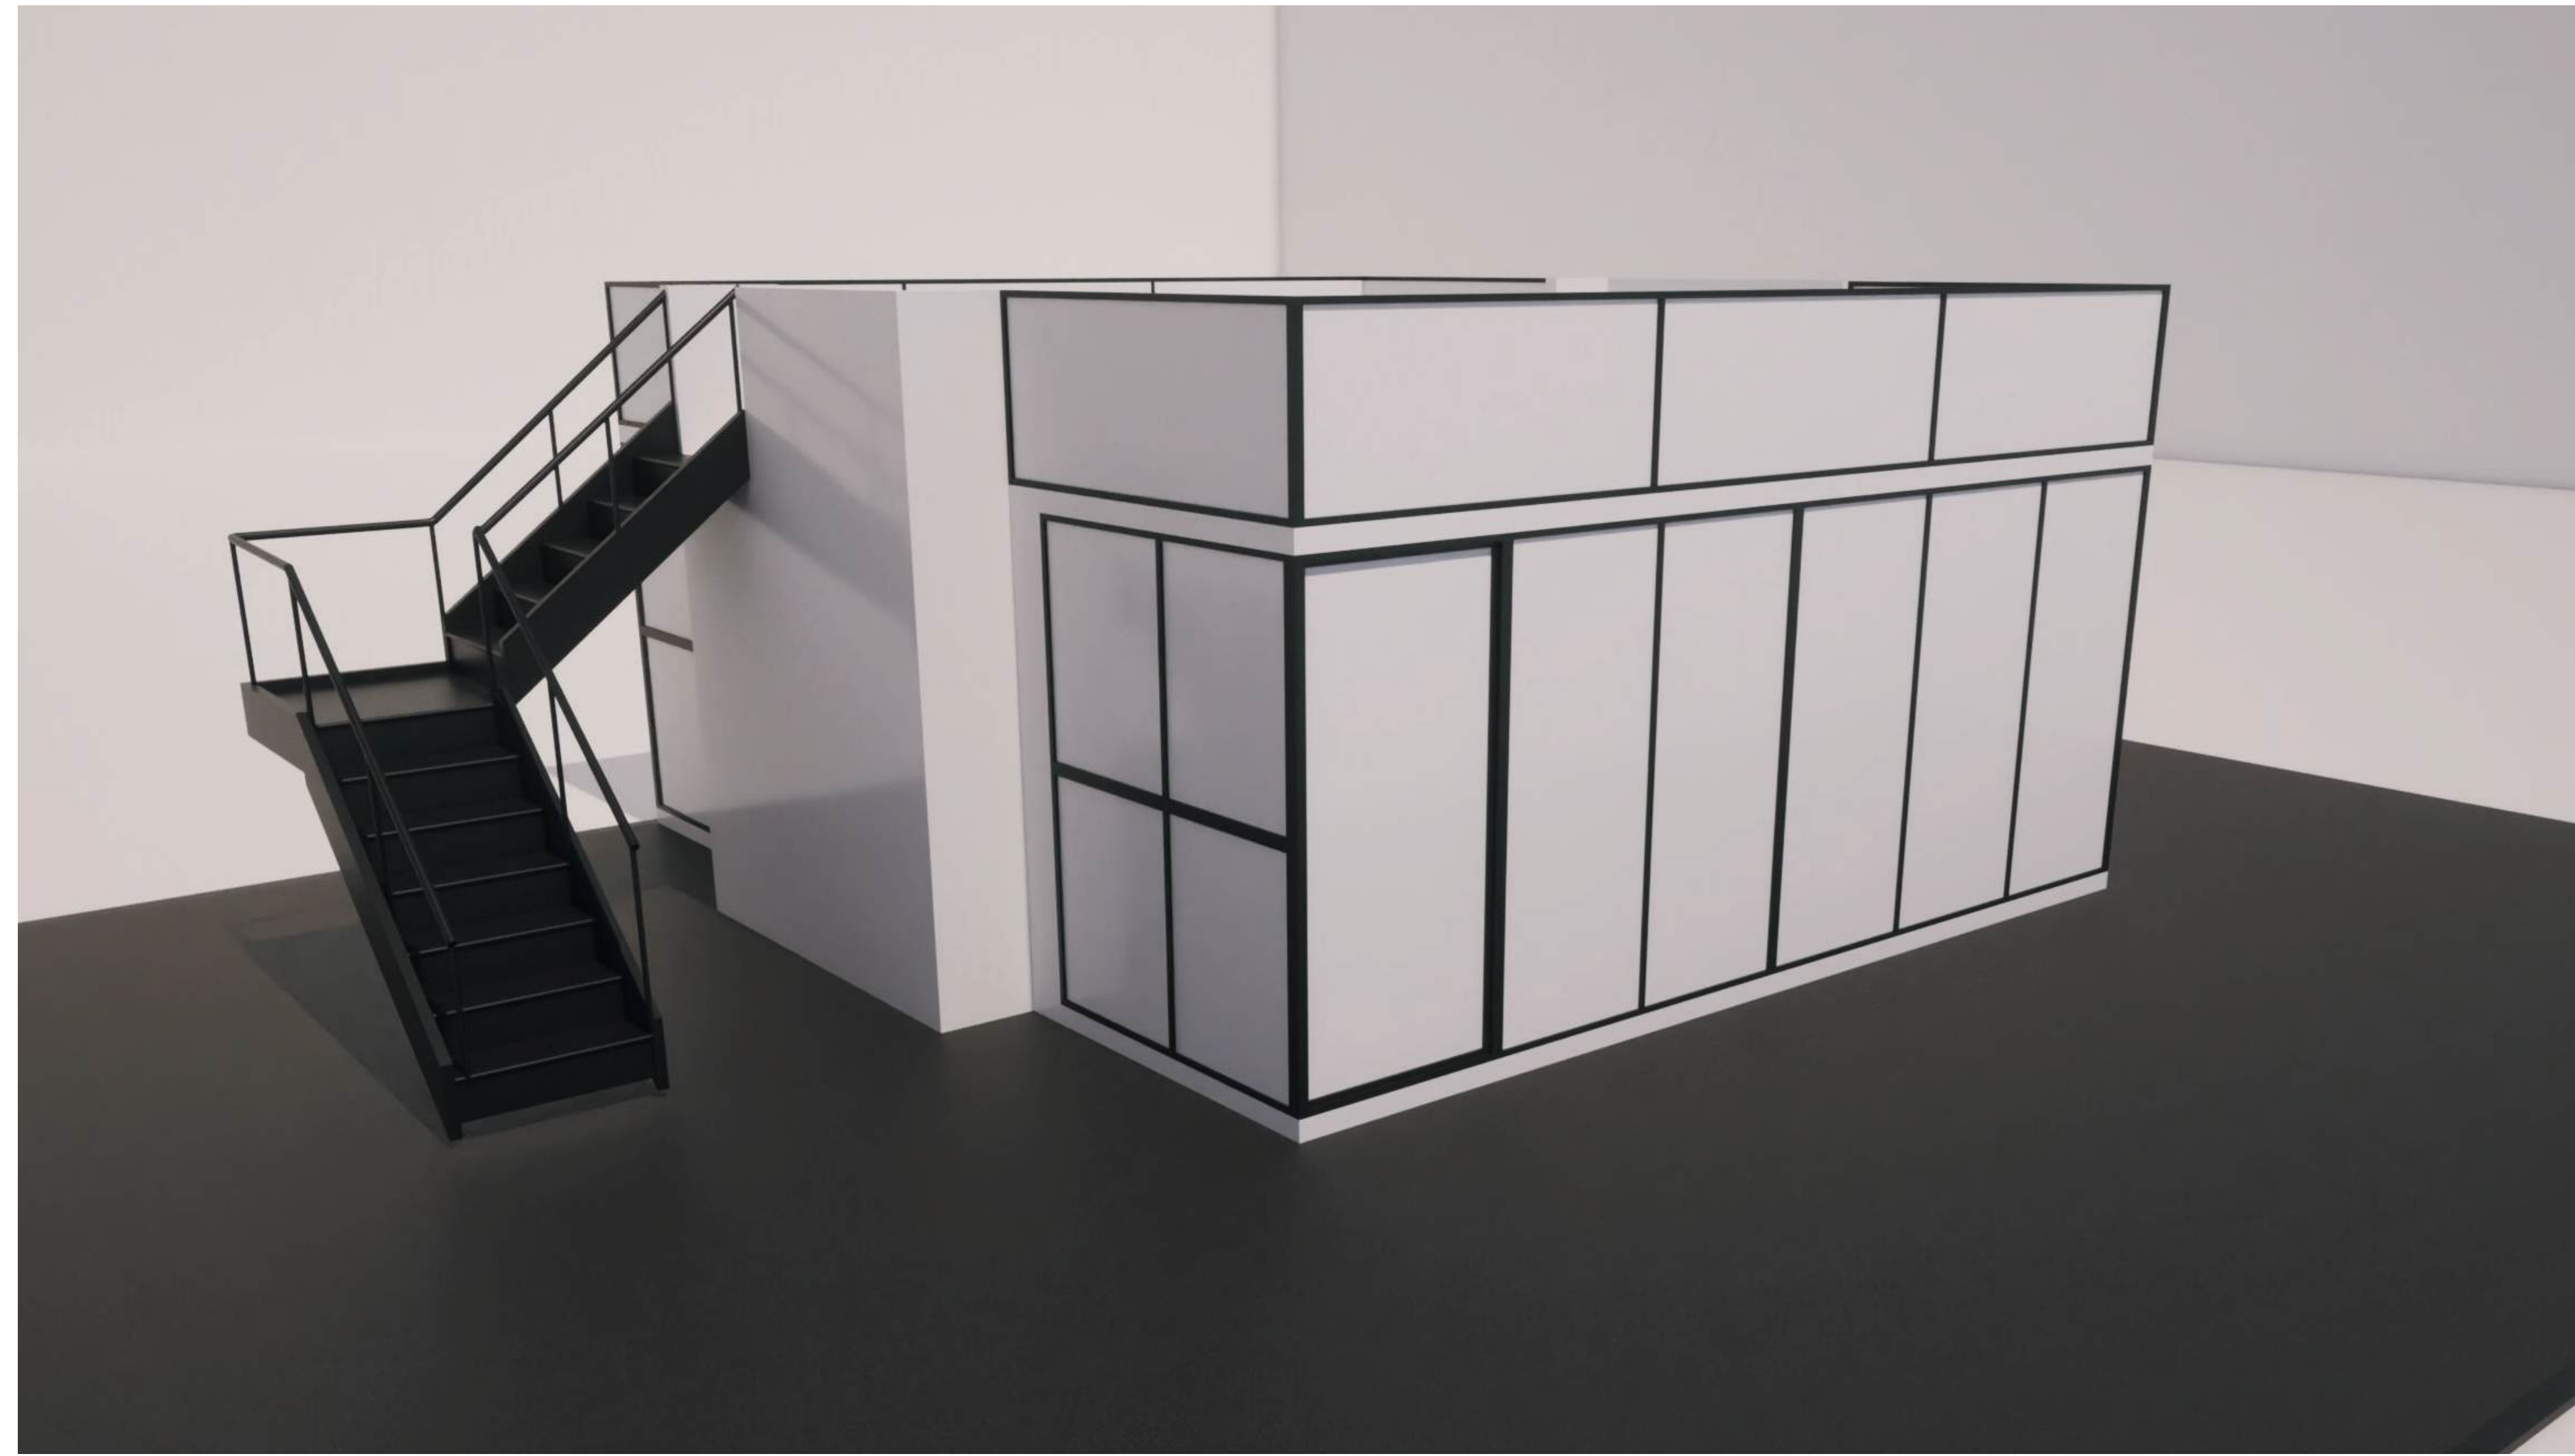

VISTA ALZADO

VISTA PERFIL

CONTENEDOR MEGA 2

1 PISO

MEDIDAS

DATOS TÉCNICOS

EVENTO:

FECHA:

CONTENEDOR MEGA 2

1 PISO

PERSONALIZACIÓN INTERIOR

DATOS TÉCNICOS

EVEN TO:

FECHA:

NOTAS:

■ Altura de paneles: 960mm

OPCIÓN DE COLOCACIÓN DE PANTALLA LED EN EL FRONTAL

PANTALLA LED
RESOLUCIÓN 1536 X 256px

6000mm

1000mm

CONTENEDOR MEGA 2
1 PISO

PERSONALIZACIÓN TERRAZAS

DATOS TÉCNICOS

EVENTO: