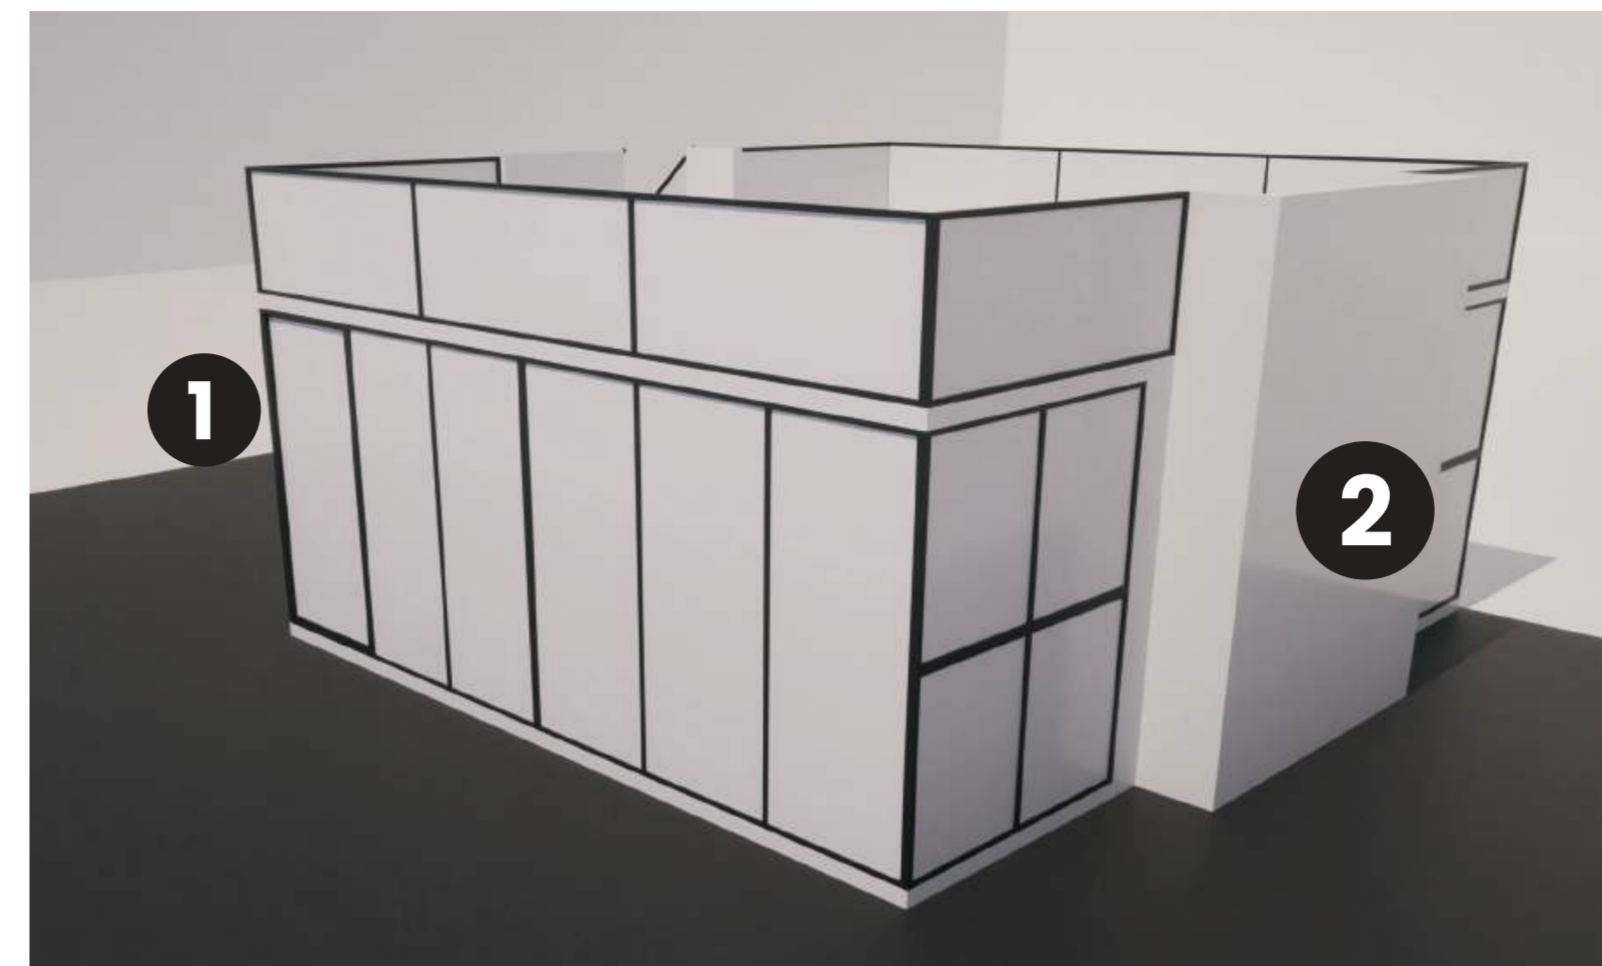

VISTA ALZADO

VISTA PERFIL

CONTENEDOR MEGA 2

1 PISO

MEDIDAS

DATOS TÉCNICOS

EVENTO:

FECHA:

NOTAS:

CONTENEDOR MEGA 2

1 PISO
MEDIDAS

DATOS TÉCNICOS

EVENTO:

FECHA:

NOTAS:

MEDIDAS

CONTENEDOR MEGA 2

1 PISO

PERSONALIZACIÓN INTERIOR

DATOS TÉCNICOS

EVEN TO:

FECHA:

NOTAS:

■ Altura de paneles: 960mm

OPCIÓN DE COLOCACIÓN DE PANTALLA LED EN EL FRONTAL

PANTALLA LED
RESOLUCIÓN 1536 X 256px

6000mm

1000mm

CONTENEDOR MEGA 2
1 PISO

PERSONALIZACIÓN TERRAZAS

DATOS TÉCNICOS

EVENTO: