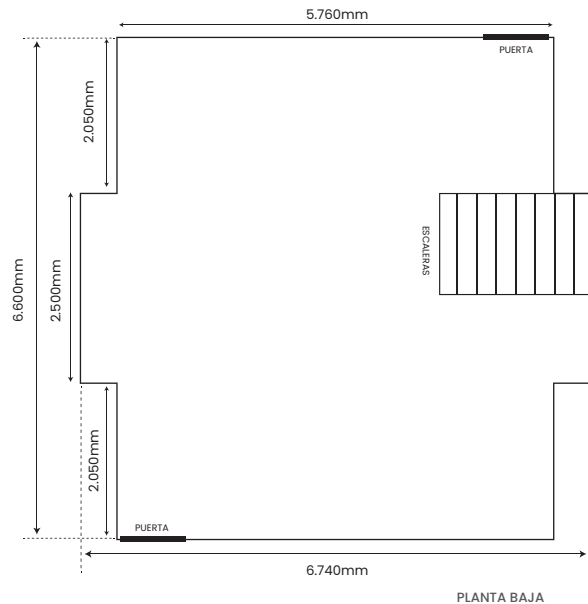

# CONTENEDOR MEGA 1

2 PISOS

MEDIDAS

## DATOS TÉCNICOS

EVEN TO:

FECHA:

NOTAS:

PLANTA BAJA

PRIMERA PLANTA

TERRAZA SUPERIOR

VISTA PLANTA