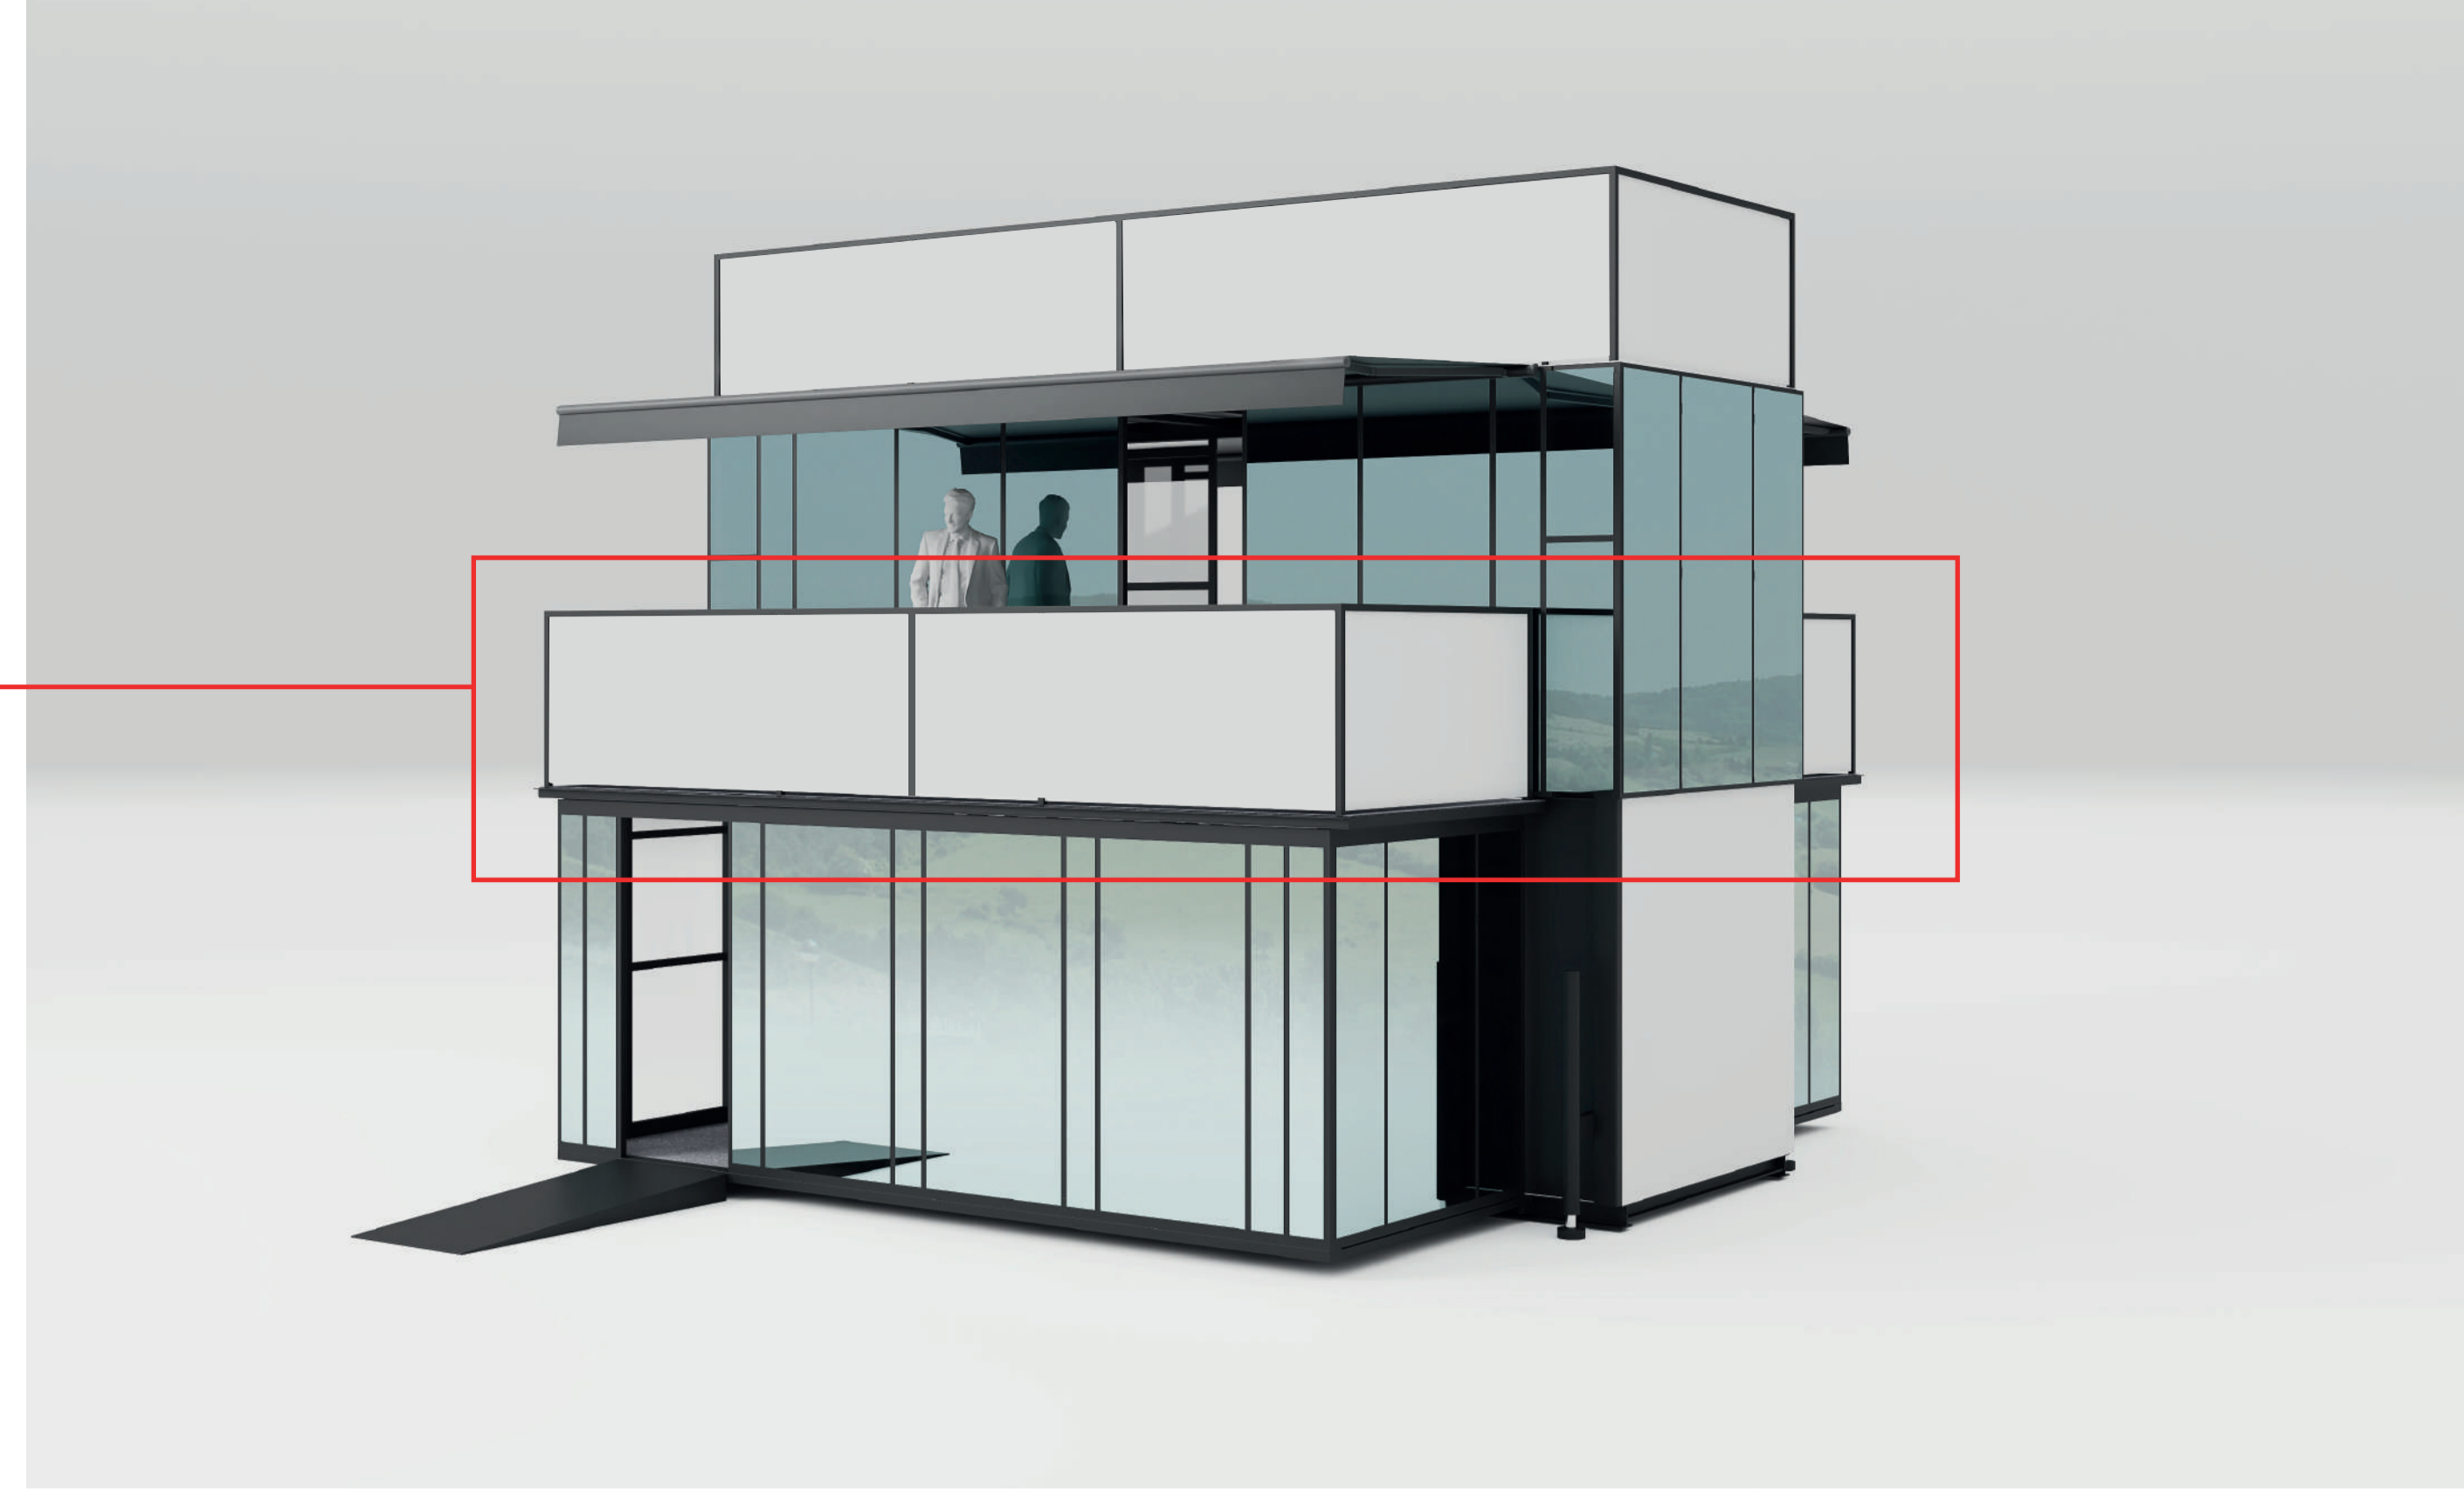

TERRAZA PRIMER PISO

CONTENEDOR MEGA 1

2 PISOS

MOCKUP TERRAZAS