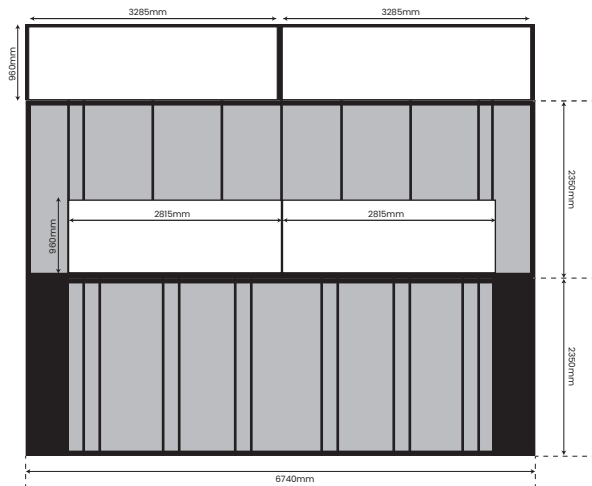

CONTENEDOR MEGA 1

2 PISOS

MEDIDAS

DATOS TÉCNICOS

EVENTO:

FECHA:

NOTAS:

VISTA ALZADO