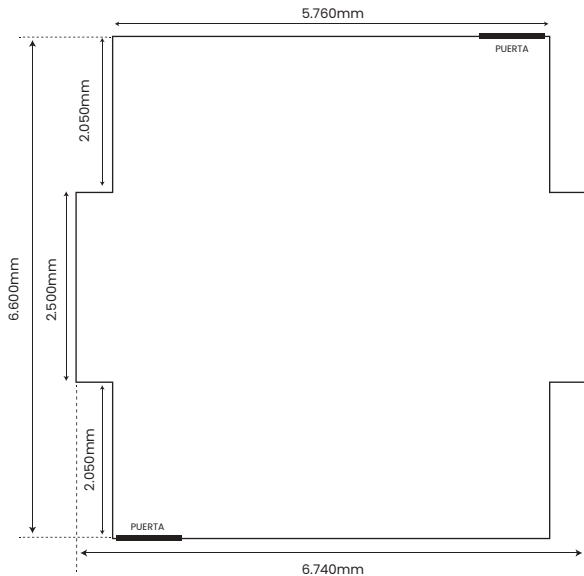

CONTENEDOR MEGA 2

1 PISO

MEDIDAS

DATOS TÉCNICOS

EVENTO:

FECHA:

NOTAS:

VISTA ALZADO

VISTA PERFIL

ESCALA 1/10000

CONTENEDOR MEGA 1

2 PISOS

MEDIDAS

DATOS TÉCNICOS

EVENTO:

FECHA:

NOTAS:

ESCALA 1/10000

VISTA PLANTA

comercial@m2-eventos.com
maquetación@m2-eventos.com
WWW.M2-EVENTOS.COM

CONTENEDOR MEGA 1

2 PISOS

MOCKUP LATERALES

DATOS TÉCNICOS

PERSONALIZACIÓN INTERIOR

ACCESO INTERIOR

CONTENEDOR MEGA 1

2 PISOS

MEDIDAS INTERIOR

DATOS TÉCNICOS

EVENTO:

FECHA: