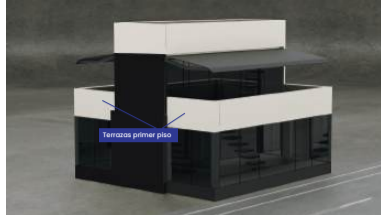

TERRAZA PRIMER PISO

CONTENEDOR MEGA 1

2 PISOS

MOCKUP TERRAZAS