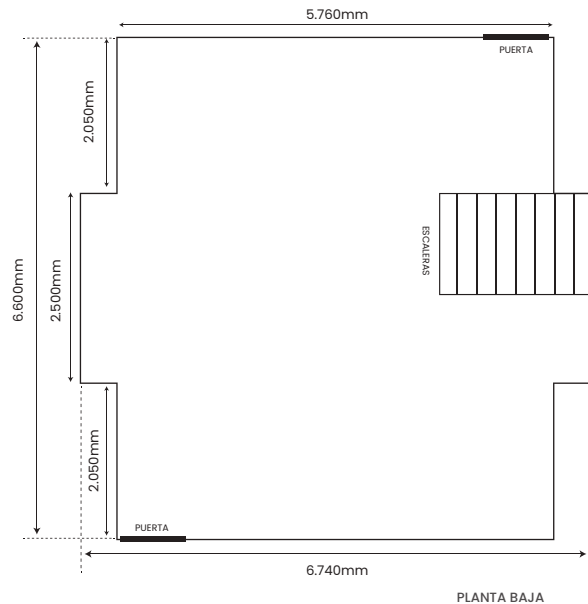

CONTENEDOR MEGA 1

2 PISOS

MEDIDAS

DATOS TÉCNICOS

EVENTO:

FECHA:

NOTAS:

VISTA ALZADO

VISTA PERFIL

ESCALA 1/10000

CONTENEDOR MEGA 1

2 PISOS

MEDIDAS

DATOS TÉCNICOS

EVEN TO:

FECHA:

NOTAS:

VISTA PLANTA

ESCALA 1/10000

TERRAZA PRIMER PISO

CONTENEDOR MEGA 1

2 PISOS

MOCKUP TERRAZAS

TERRAZA FRENTE