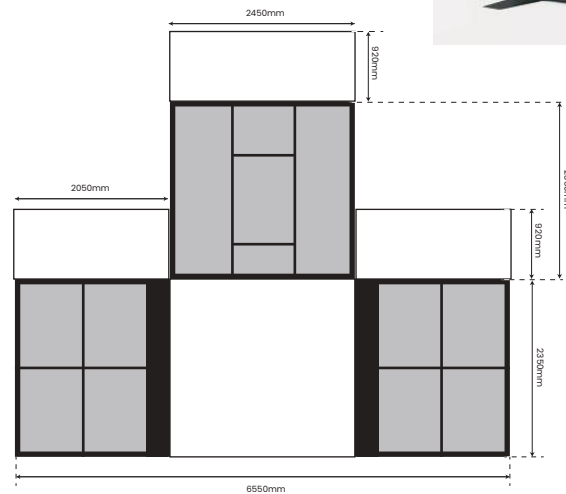

CONTENEDOR MEGA 1

2 PISOS

MEDIDAS

DATOS TÉCNICOS

EVENTO:

FECHA:

NOTAS:

VISTA ALZADO

VISTA PERFIL

ESCALA 1/10000

CONTENEDOR MEGA 1

2 PISOS

MEDIDAS

DATOS TÉCNICOS

EVEN TO:

FECHA:

NOTAS:

VISTA PLANTA

ESCALA 1/10000

TERRAZA PRIMER PISO

CONTENEDOR MEGA 1

2 PISOS

MOCKUP TERRAZAS

TERRAZA FRENTE