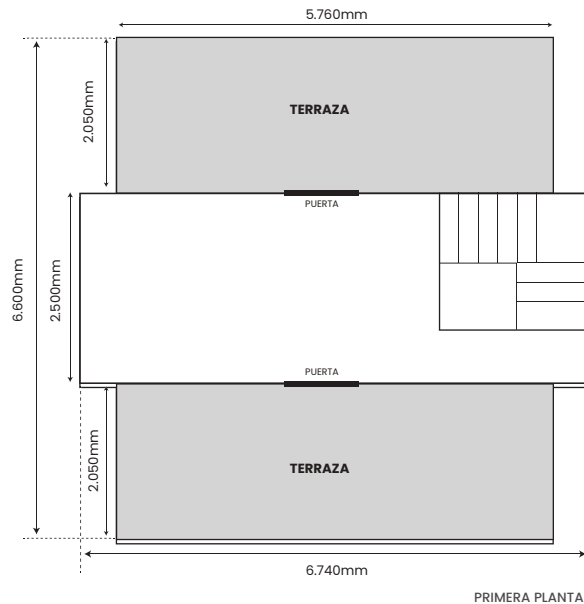

CONTENEDOR MEGA 1

2 PISOS

MEDIDAS

DATOS TÉCNICOS

EVENTO:

FECHA:

NOTAS:

VISTA ALZADO

VISTA PERFIL

ESCALA 1/10000

CONTENEDOR MEGA 1

2 PISOS

MEDIDAS

DATOS TÉCNICOS

EVEN TO:

FECHA:

NOTAS:

VISTA PLANTA

ESCALA 1/10000

TERRAZA PRIMER PISO

CONTENEDOR MEGA 1

2 PISOS

MOCKUP TERRAZAS

TERRAZA FRENTE

TERRAZA TRASERA

DATOS TÉCNICOS

EVENTO:

FECHA:

NOTAS:

TERRAZA SEGUNDO PISO

CONTENEDOR MEGA 1

2 PISOS