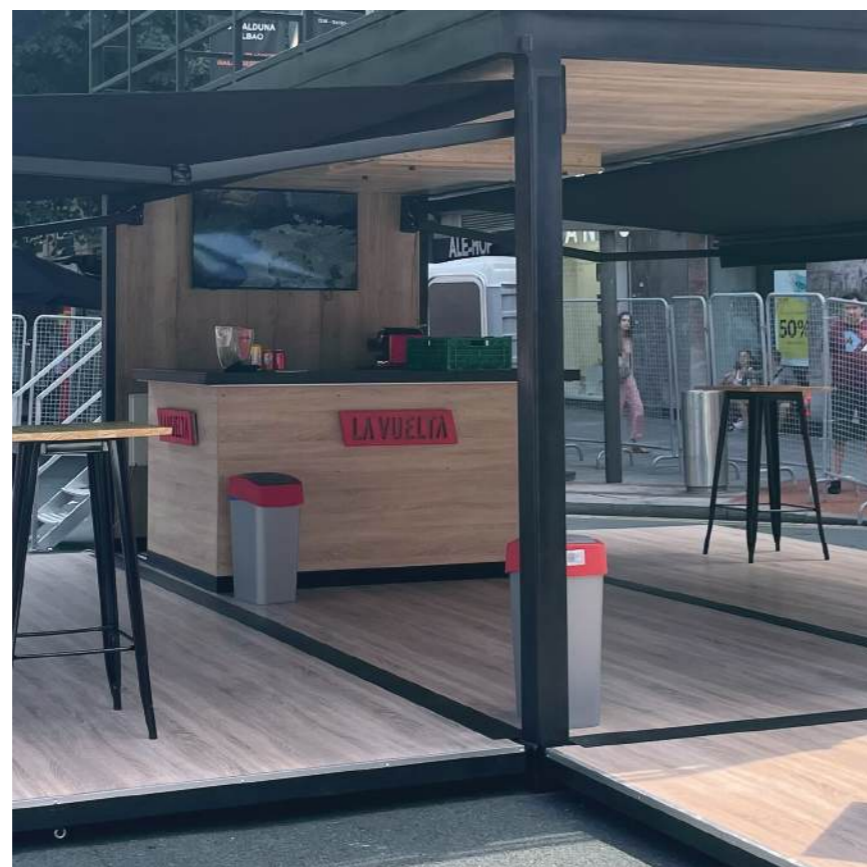

CORPÓREO
SOBRE BARRA

Tamaño máximo
700x400mm