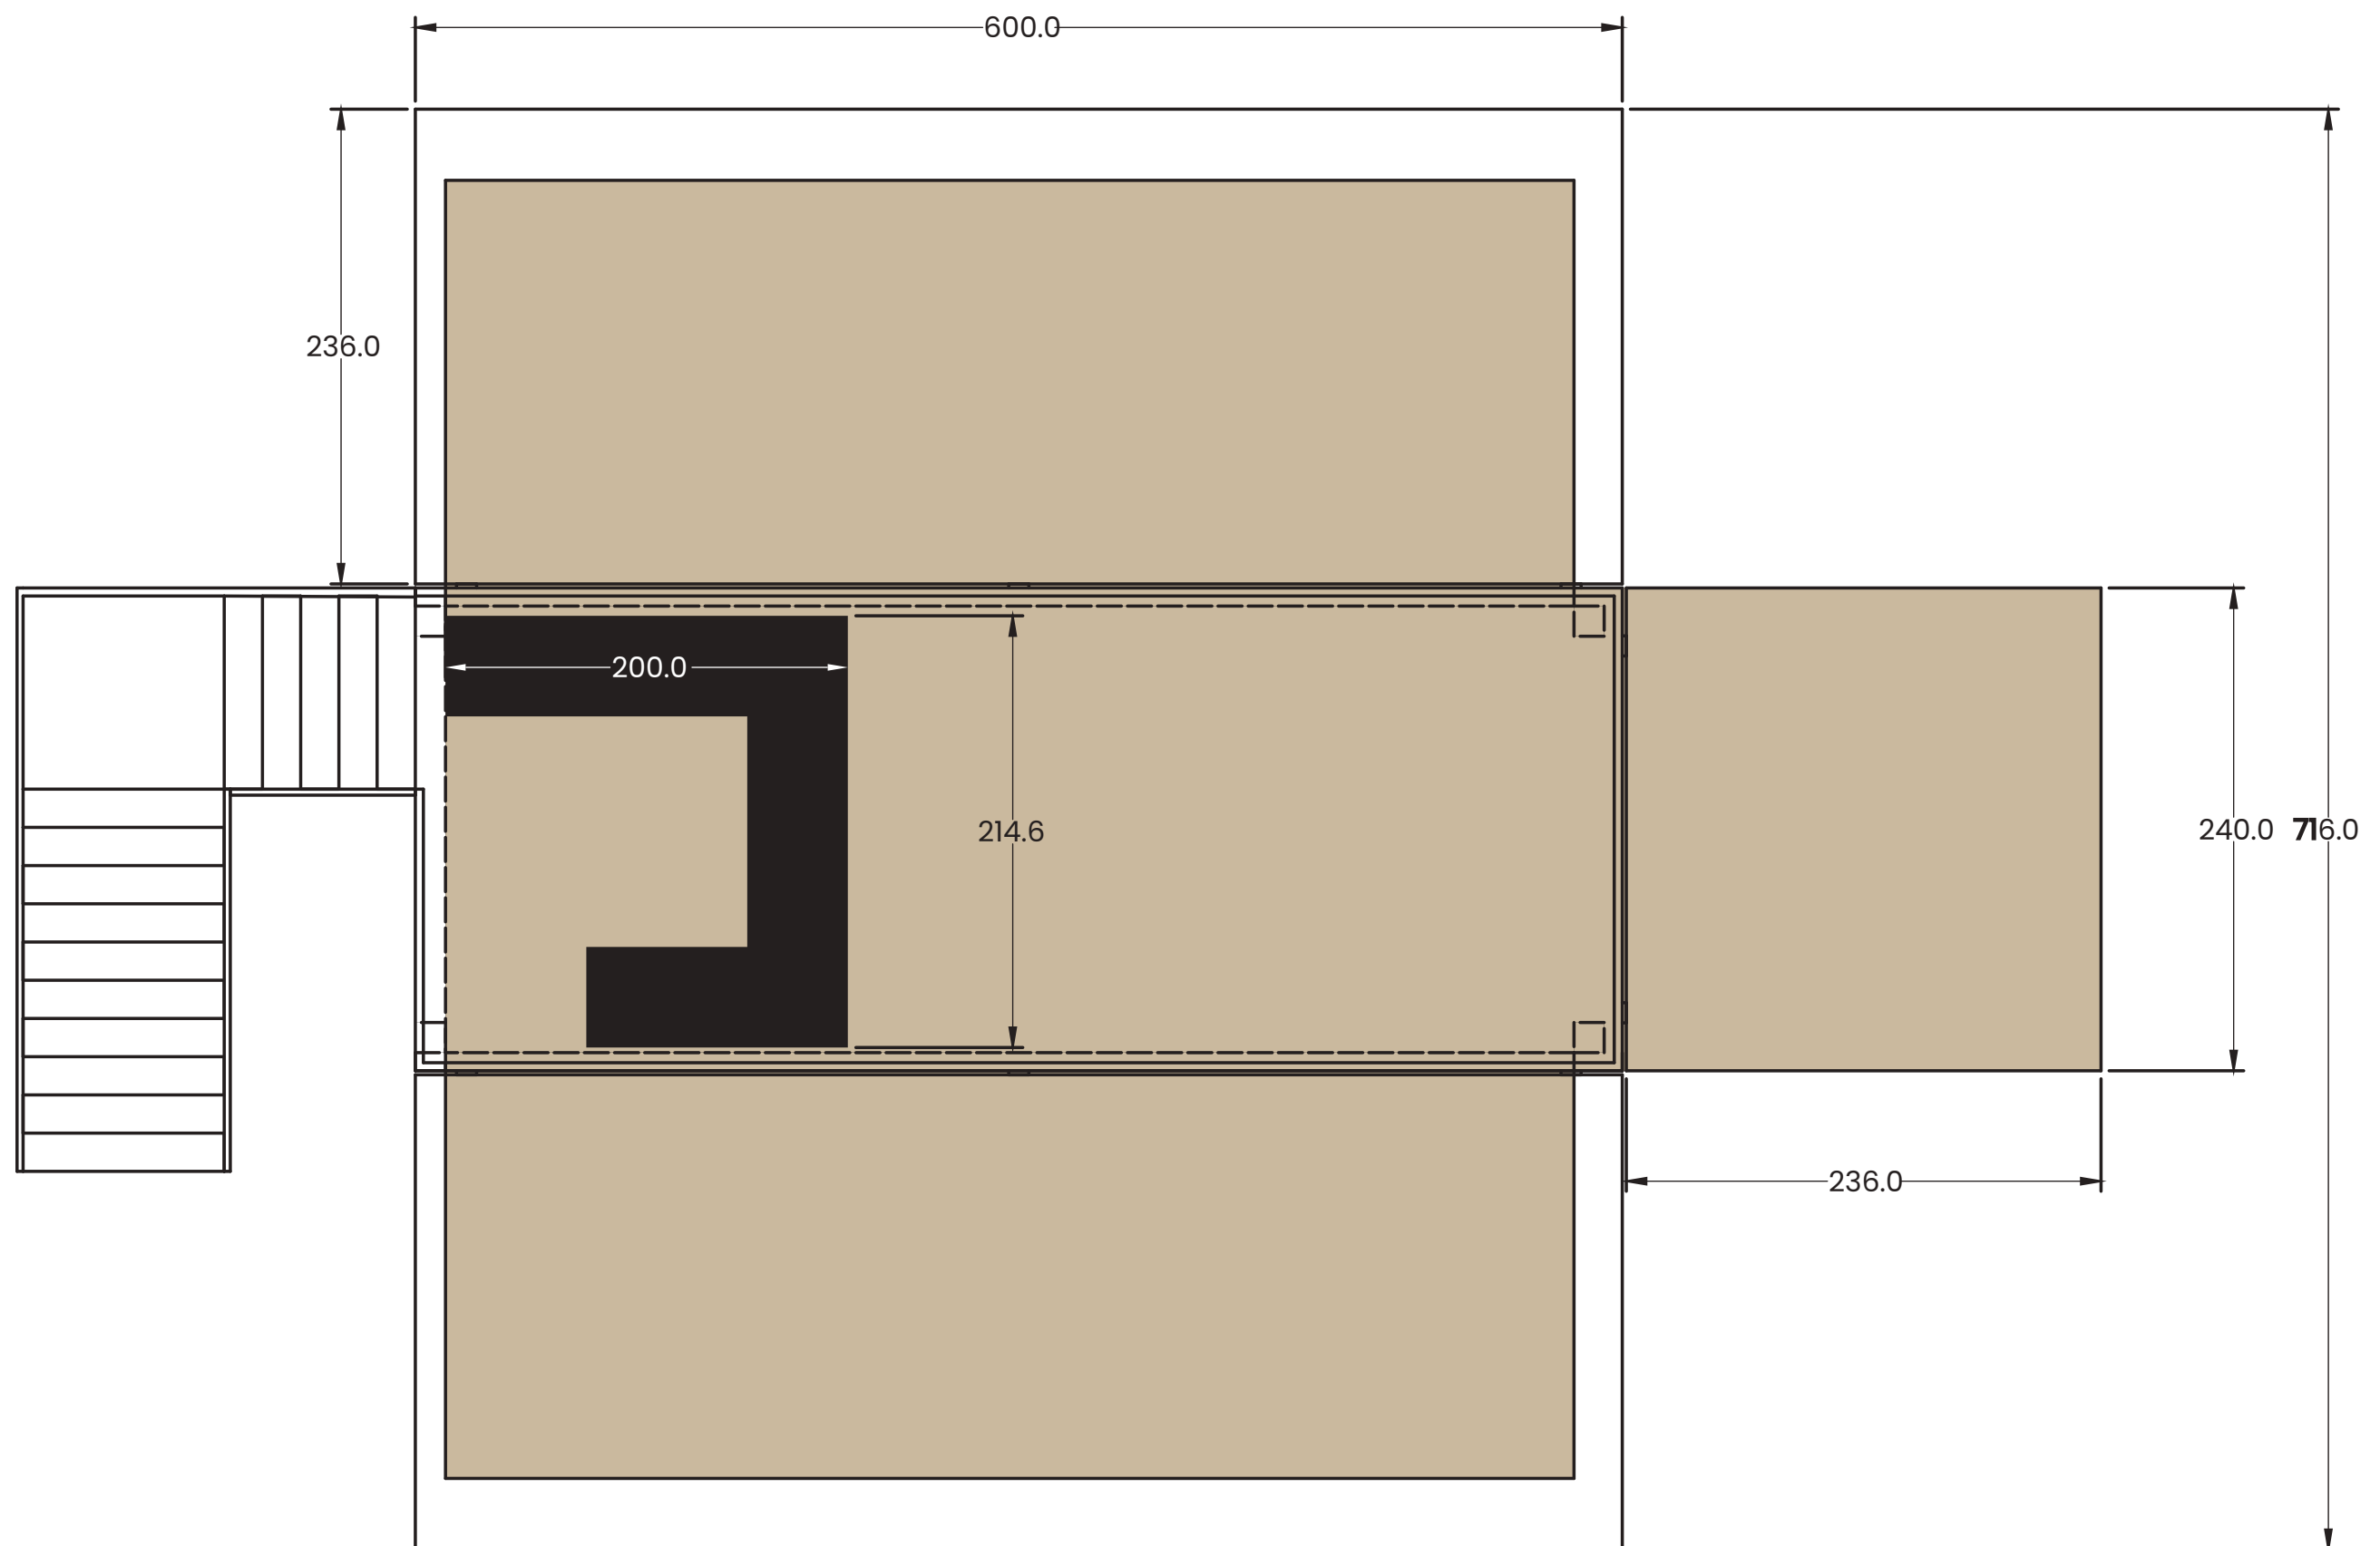

VIP CONTENEDOR

PLANO
DE ALZADO Y PERFIL

VIP CONTENEDOR

PLANO
DE PLANTA

REQUISITOS DEL MATERIAL GRÁFICO

Adobe Illustrator

- El archivo se enviará en formato PDF o AI.
- En caso de haber alguna imagen, esta estará a una resolución adecuada (120-150ppp).
- En caso de haber alguna imagen, estará incrustada en el diseño.
- Las fuentes utilizadas estarán trazadas o en su defecto se enviarán juntos con el diseño.
- El diseño estará vectorizado.
- Los colores estarán en CMYK.
- En caso de haber algún color Pantone se imprimirá en CMYK.

TRASERA PERSONALIZADA

2175mm

2420mm

VIP CONTENEDOR

MEDIDAS Y MOCKUP

Personaliza las zonas rotulables con tu propuesta de diseño.

DATOS TÉCNICOS

EVENTO:

EVENTO:

FECHA:

NOTAS:

Escala: 1:10

— Sangre 20mm

MOSTRADOR INTERIOR

Vista Planta - Barra

Vista Perfil - Barra

PERSONALIZACIONES

ESCALERAS

TRASERA

CORPÓREO
SOBRE BARRA

Tamaño máximo
700x400mm