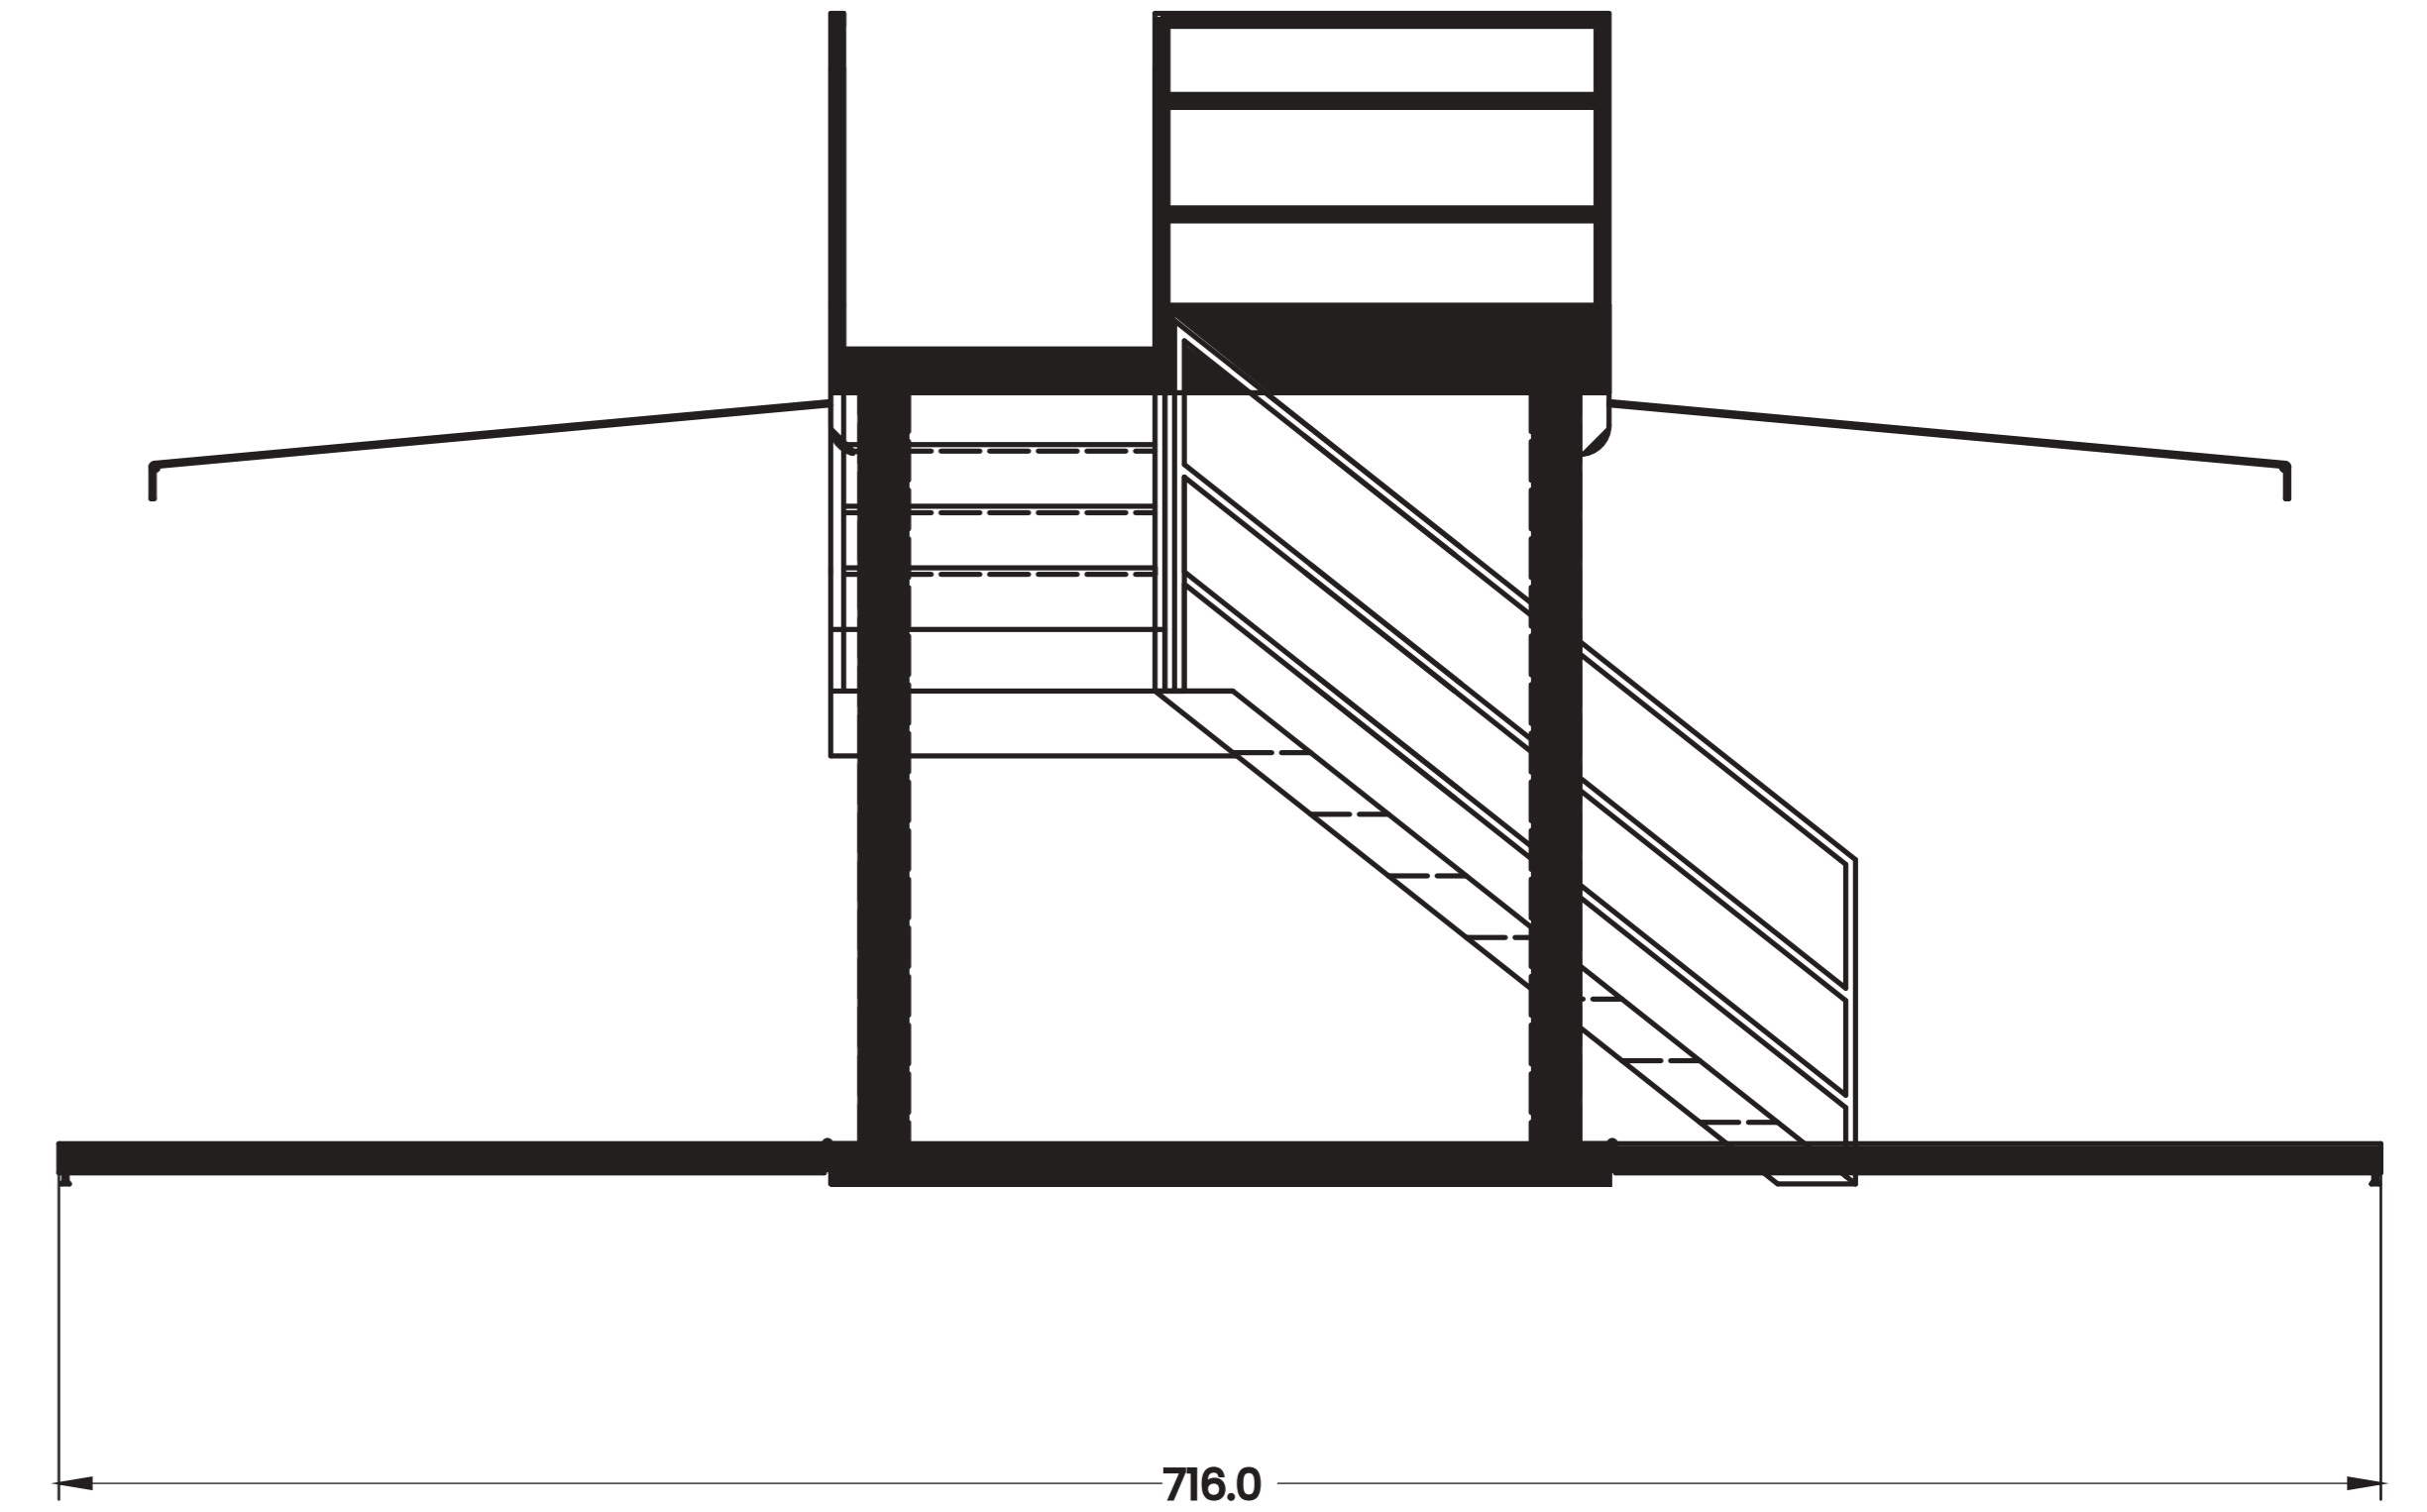

VIP CONTENEDOR

PLANO
DE ALZADO Y PERFIL

VIP CONTENEDOR

PLANO
DE PLANTA

REQUISITOS DEL MATERIAL GRÁFICO

Adobe Illustrator

- El archivo se enviará en formato PDF o AI.
- En caso de haber alguna imagen, esta estará a una resolución adecuada (120-150ppp).
- En caso de haber alguna imagen, estará incrustada en el diseño.
- Las fuentes utilizadas estarán trazadas o en su defecto se enviarán juntos con el diseño.
- El diseño estará vectorizado.
- Los colores estarán en CMYK.
- En caso de haber algún color Pantone se imprimirá en CMYK.

TRASERA PERSONALIZADA

2175mm

2420mm

VIP CONTENEDOR

MEDIDAS Y MOCKUP

Personaliza las zonas rotulables con tu propuesta de diseño.

DATOS TÉCNICOS

EVENTO:

EVENTO:

FECHA:

NOTAS:

Escala: 1:10

— Sangre 20mm

MOSTRADOR INTERIOR

Vista Planta - Barra

Vista Perfil - Barra

PERSONALIZACIONES

ESCALERAS

TRASERA

CORPÓREO
SOBRE BARRA

Tamaño máximo
700x400mm