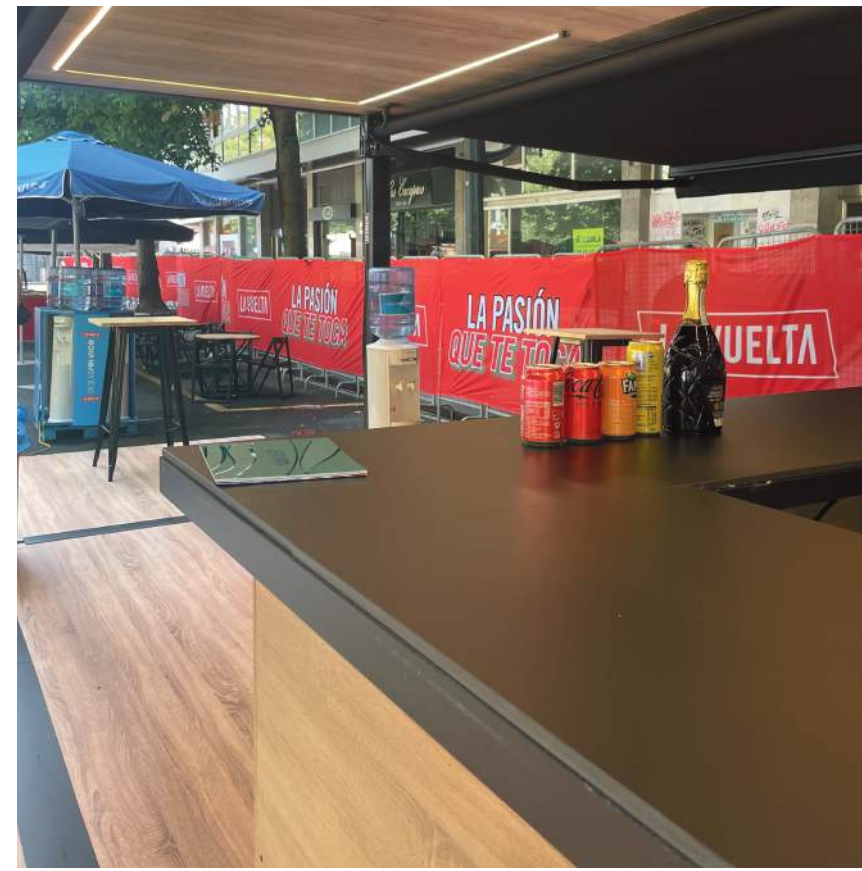

EVENTO:

FECHA:

NOTAS:

Escala: 1:10

— Sangre 20mm

MOSTRADOR INTERIOR

Vista Planta - Barra

Vista Perfil - Barra