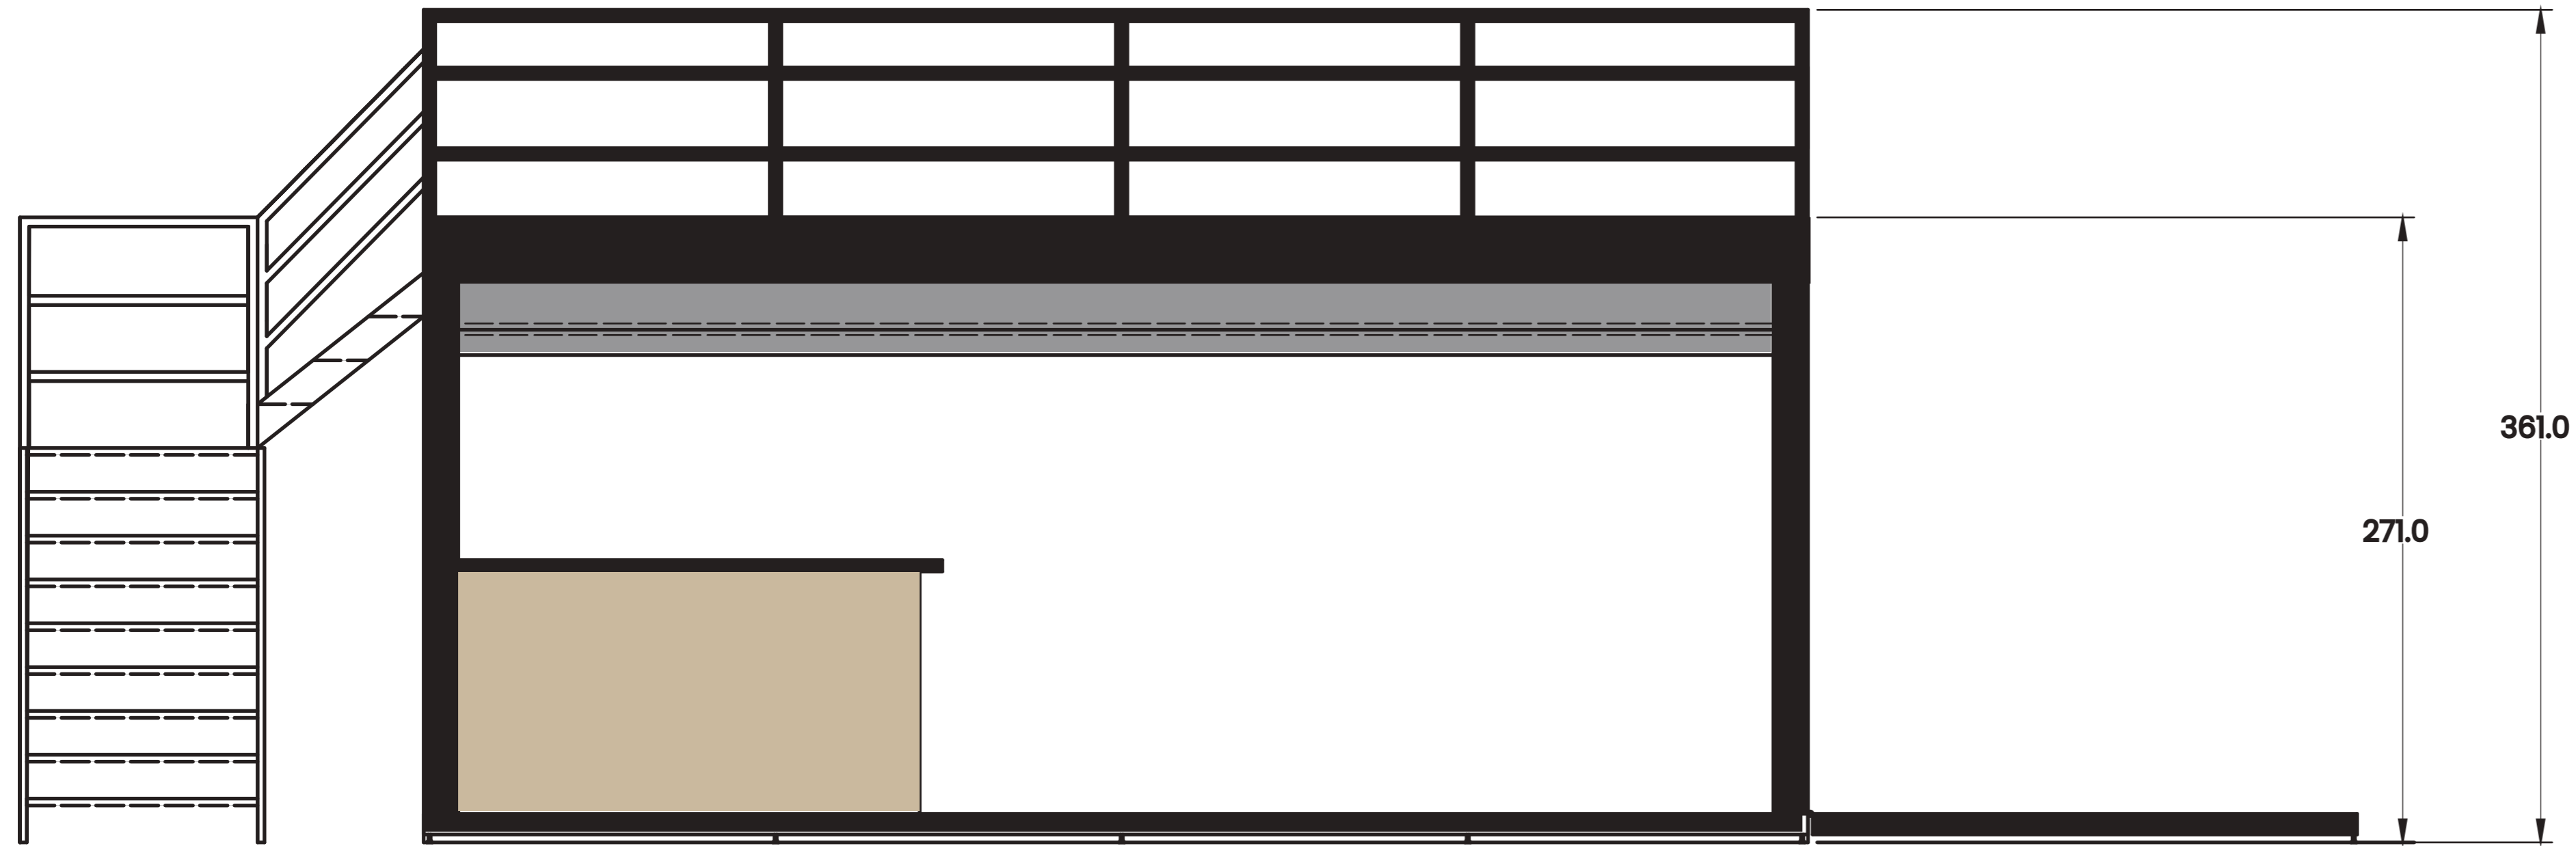

VIP CONTENEDOR

PLANO
DE ALZADO Y PERFIL

VIP CONTENEDOR

PLANO
DE PLANTA

REQUISITOS DEL MATERIAL GRÁFICO

Adobe Illustrator

- El archivo se enviará en formato PDF o AI.
- En caso de haber alguna imagen, esta estará a una resolución adecuada (120-150ppp).
- En caso de haber alguna imagen, estará incrustada en el diseño.
- Las fuentes utilizadas estarán trazadas o en su defecto se enviarán juntos con el diseño.
- El diseño estará vectorizado.
- Los colores estarán en CMYK.
- En caso de haber algún color Pantone se imprimirá en CMYK.

TRASERA PERSONALIZADA

2175mm

2420mm

VIP CONTENEDOR

MEDIDAS Y MOCKUP

Personaliza las zonas rotulables con tu propuesta de diseño.

DATOS TÉCNICOS

EVENTO:

EVENTO:

FECHA:

NOTAS:

Escala: 1:10

— Sangre 20mm

MOSTRADOR INTERIOR

Vista Planta - Barra

Vista Perfil - Barra

PERSONALIZACIONES

ESCALERAS

TRASERA

CORPÓREO
SOBRE BARRA

Tamaño máximo
700x400mm