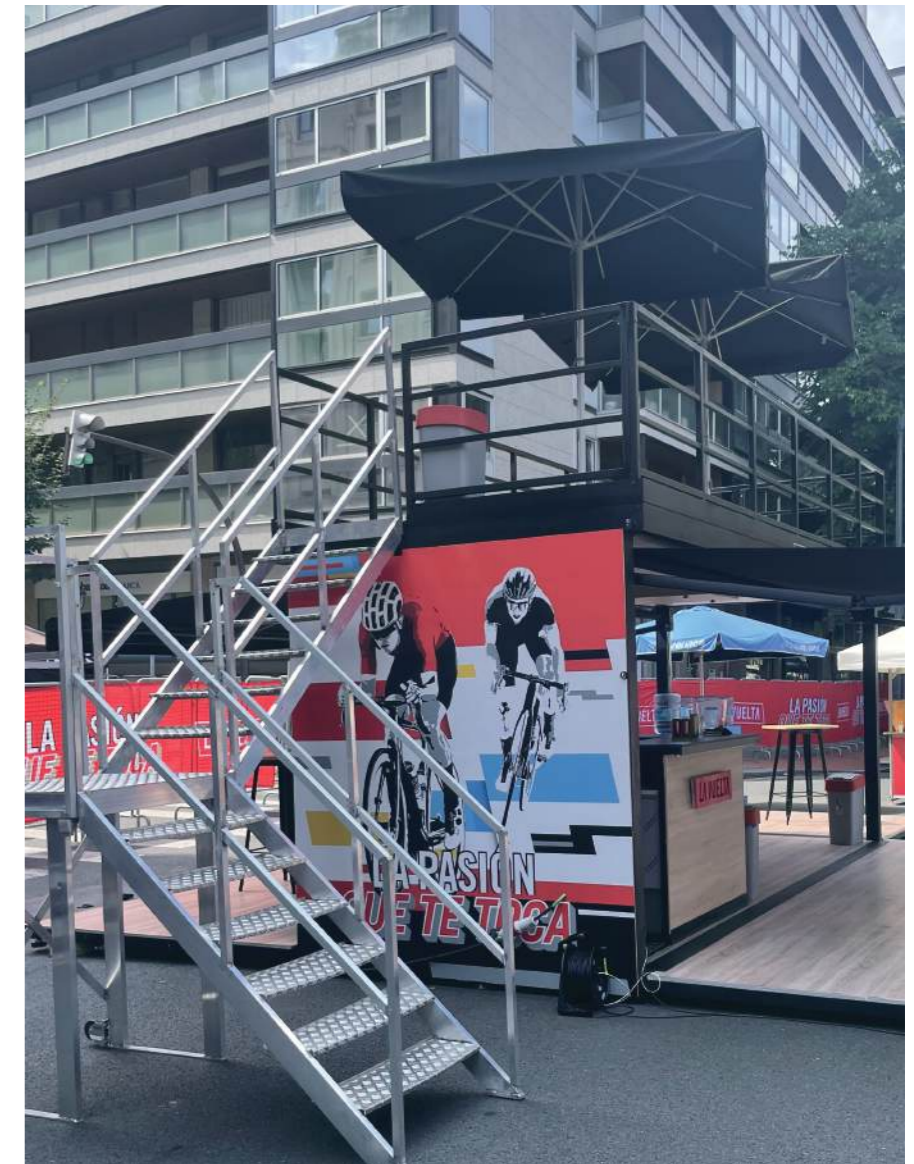

EVENTO:

FECHA:

NOTAS:

Escala: 1:10

— Sangre 20mm

MOSTRADOR INTERIOR

Vista Planta - Barra

Vista Perfil - Barra

PERSONALIZACIONES

ESCALERAS

TRASERA

CORPÓREO
SOBRE BARRA

Tamaño máximo
700x400mm