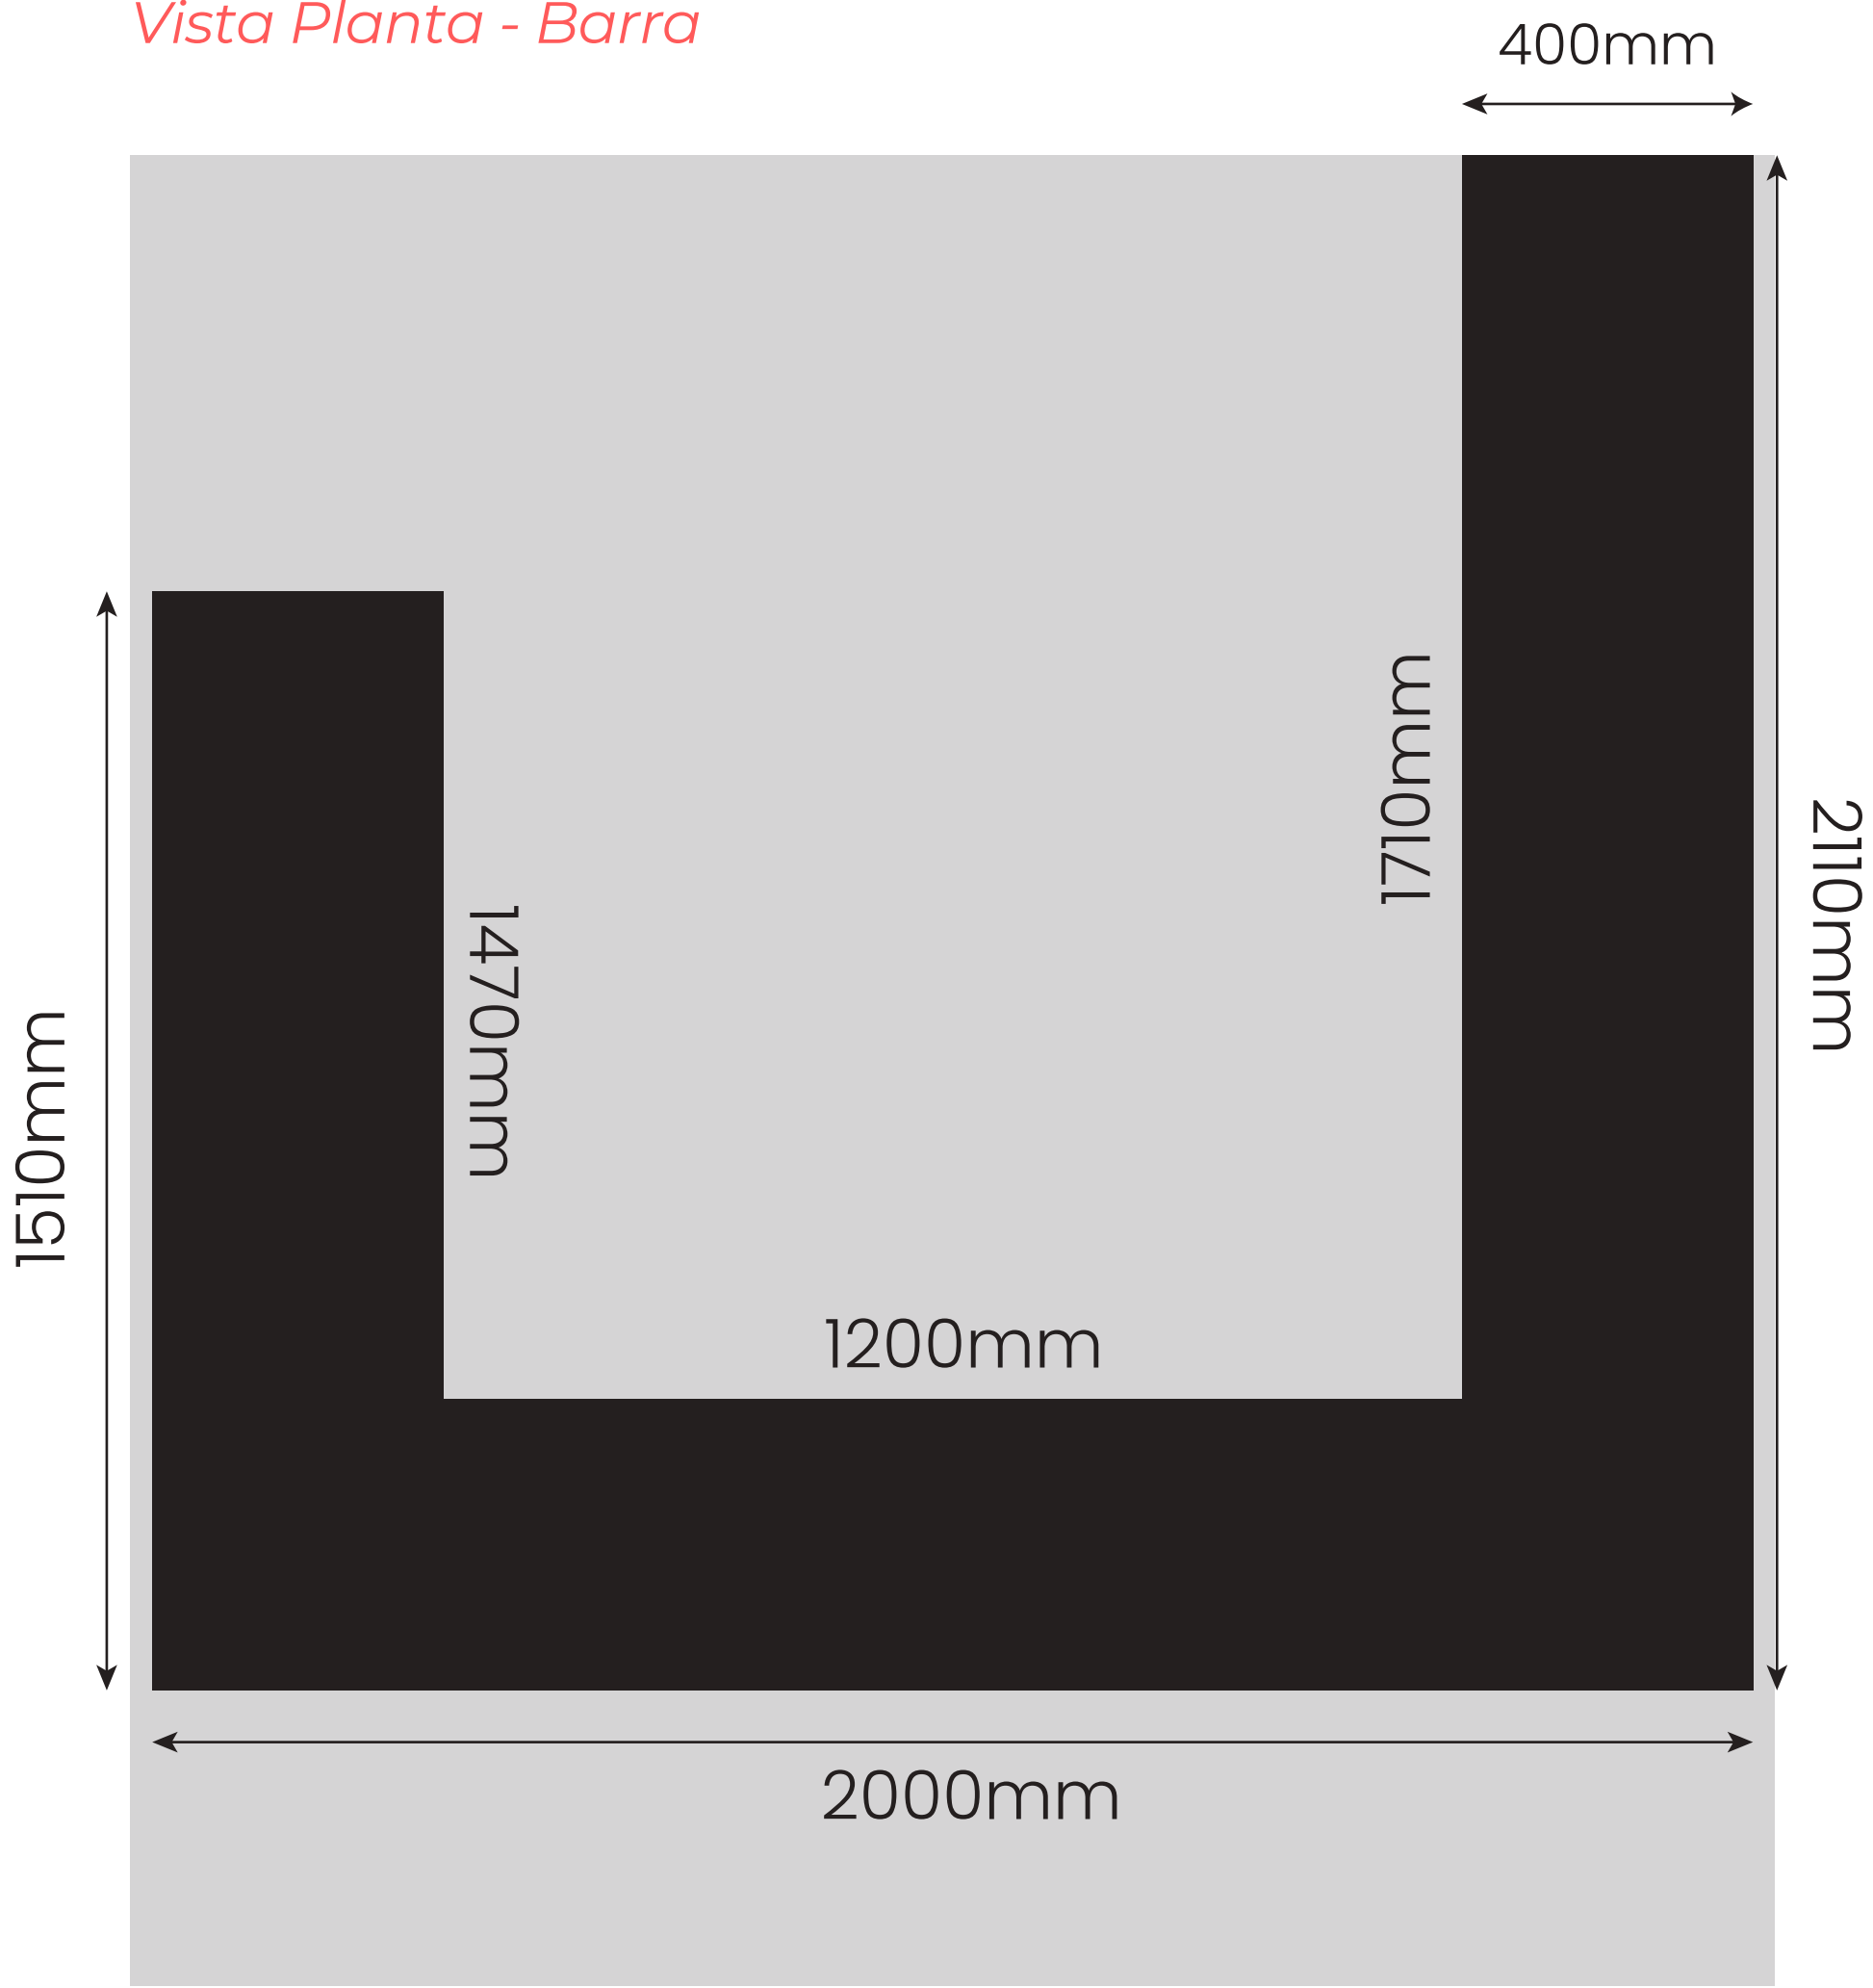

VIP CONTENEDOR

PLANO
DE ALZADO Y PERFIL

VIP CONTENEDOR

PLANO
DE PLANTA

REQUISITOS DEL MATERIAL GRÁFICO

Adobe Illustrator

- El archivo se enviará en formato PDF o AI.
- En caso de haber alguna imagen, esta estará a una resolución adecuada (120-150ppp).
- En caso de haber alguna imagen, estará incrustada en el diseño.
- Las fuentes utilizadas estarán trazadas o en su defecto se enviarán juntos con el diseño.
- El diseño estará vectorizado.
- Los colores estarán en CMYK.
- En caso de haber algún color Pantone se imprimirá en CMYK.

CONTENEDOR CERRADO

Pared frontal

6000mm

2260mm

VIP CONTENEDOR

MEDIDAS Y MOCKUP

Personaliza las zonas rotulables con tu propuesta de diseño.

DATOS TÉCNICOS

EVENTO:

FECHA:

NOTAS:

Escala: 1:10

— Sangre 20mm

MOSTRADOR INTERIOR

Vista Planta - Barra

Vista Perfil - Barra

PERSONALIZACIONES

ESCALERAS

TRASERA

CORPÓREO
SOBRE BARRA

Tamaño máximo
700x400mm