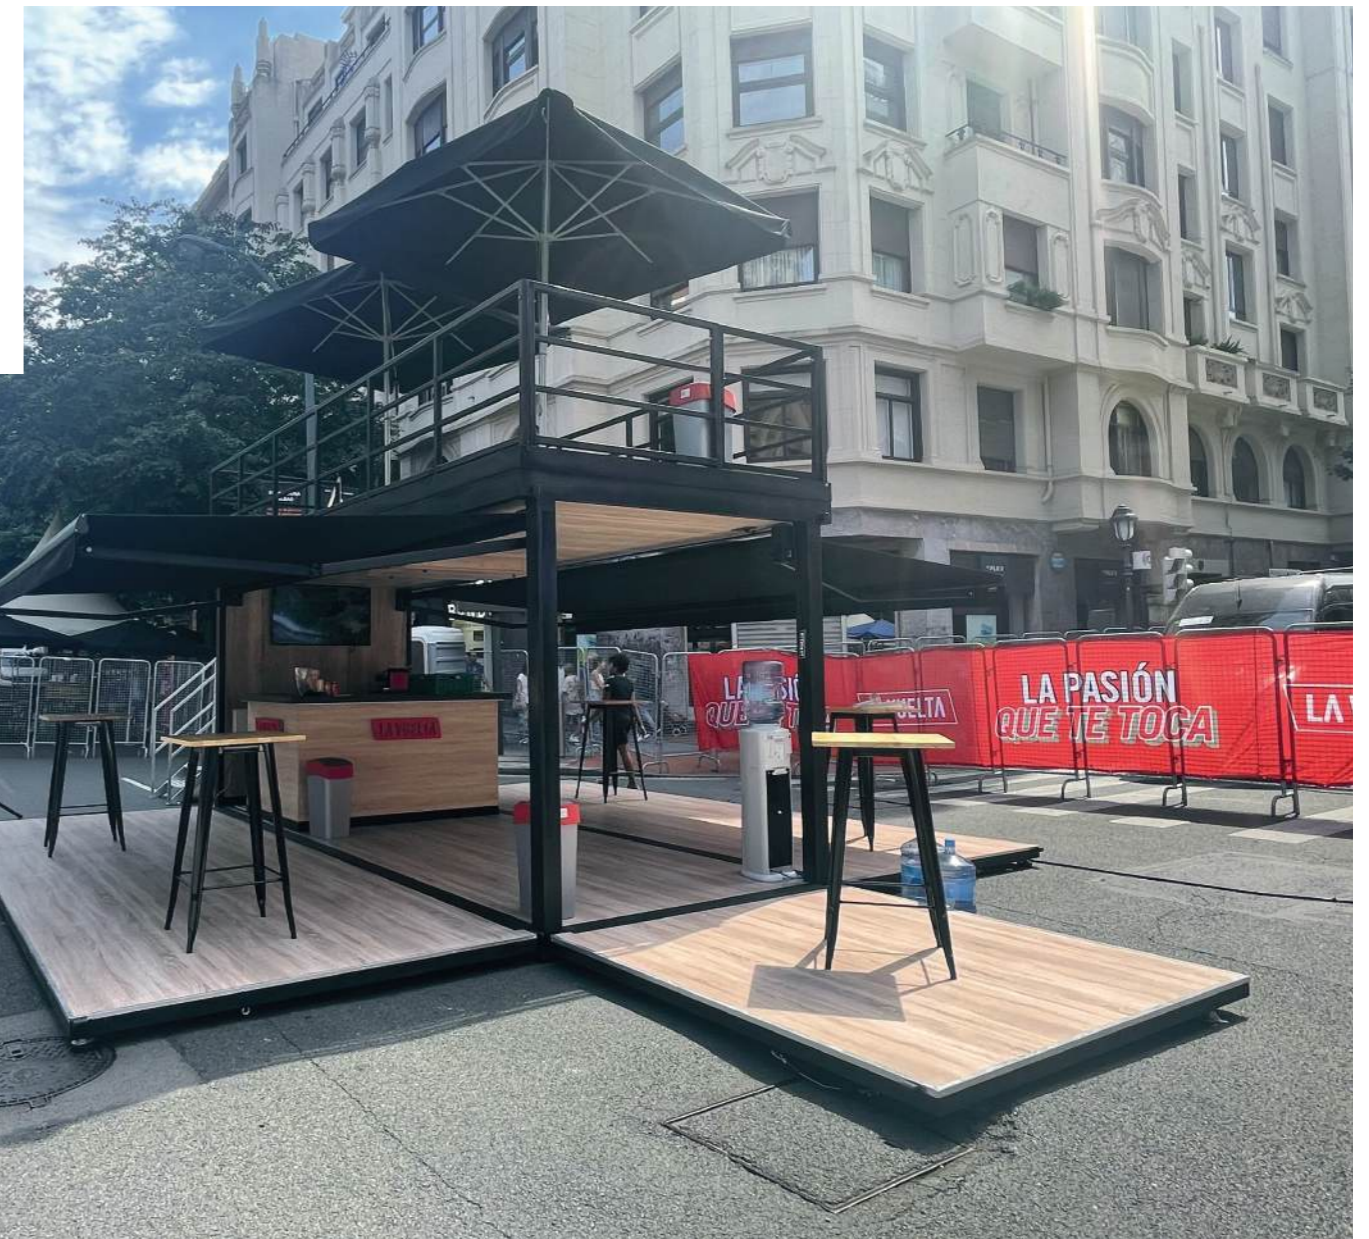

CORPÓREO
SOBRE BARRA

Tamaño máximo
700x400mm